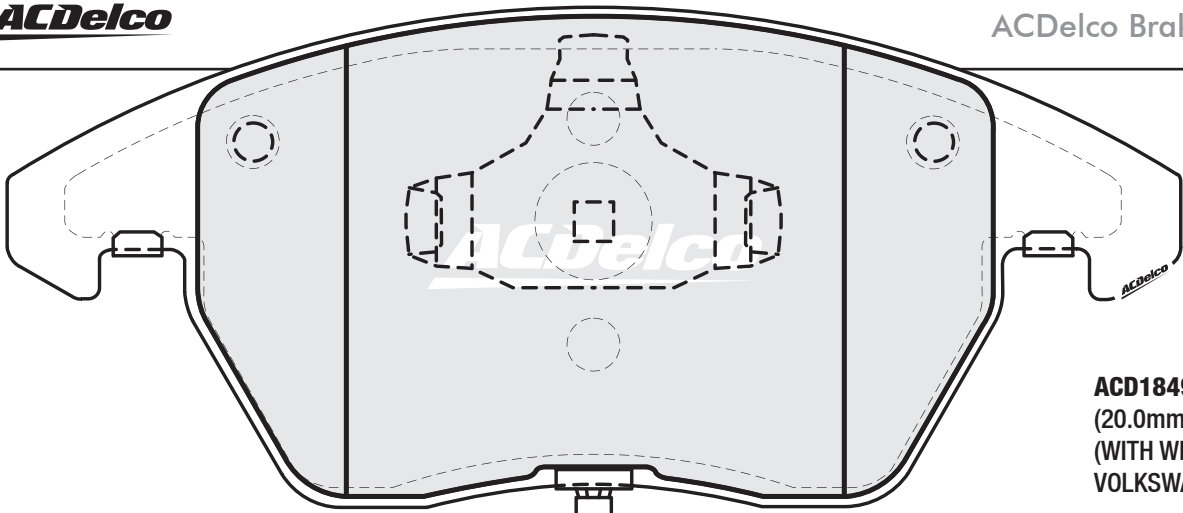

ACD1841
(16.0mm) INNER
HOLDEN
ISUZU

ACD1841
(16.0mm) OUTER
HOLDEN
ISUZU

ACD1842
(16.0mm)
SUZUKI

ACD1843
(18.0mm) INNER
HONDA

ACD1843
(18.0mm) OUTER
HONDA

ACD1847
(15.0mm) INNER
HONDA

ACD1847
(15.0mm) OUTER
HONDA