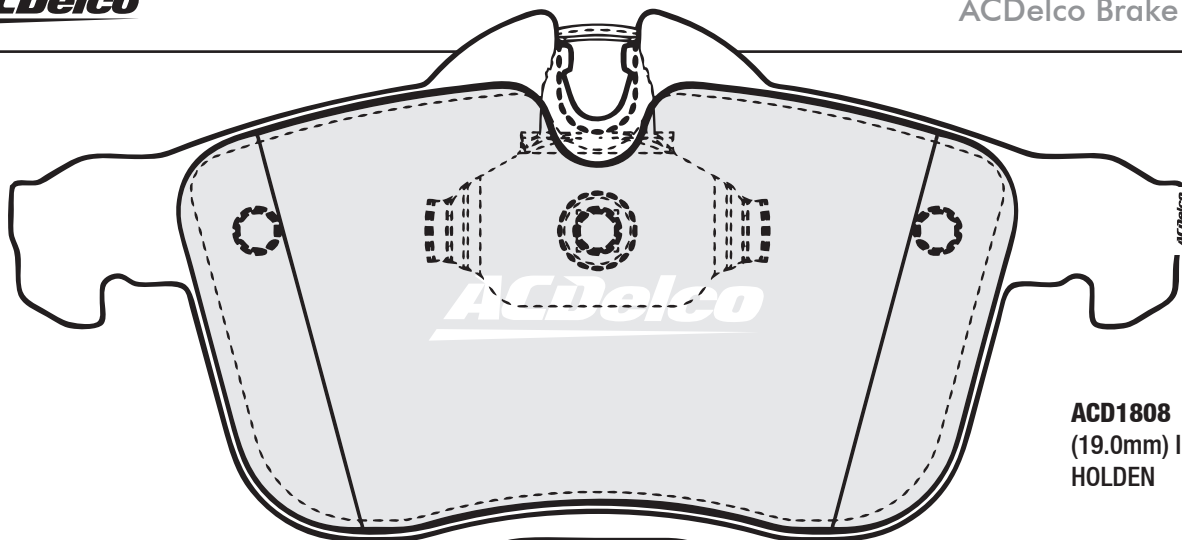

ACD1805
(16.0mm) INNER
KIA

ACD1805
(16.0mm) OUTER
KIA

ACD1808
(19.0mm) INNER
HOLDEN

ACD1808
(19.0mm) LH/RH OUTER
HOLDEN

ACD1815
(16.0mm) INNER
KIA

ACD1815
(16.0mm) OUTER
KIA

ACD1816
(15.0mm) INNER
KIA

ACD1816
(15.0mm) OUTER
KIA