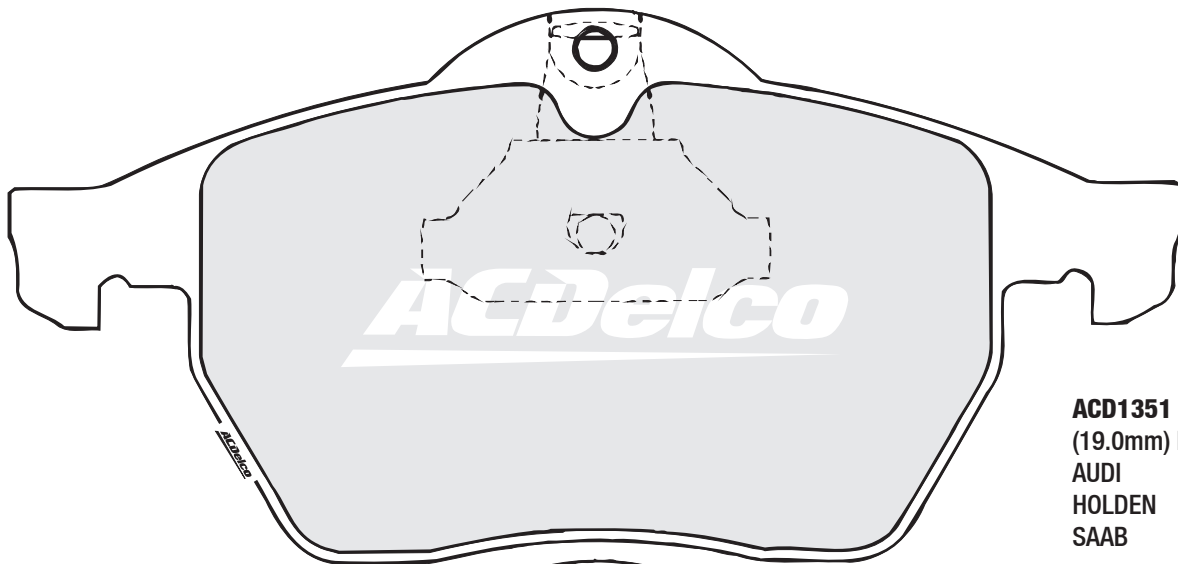

ACD1351
(19.0mm) INNER
AUDI
HOLDEN
SAAB

ACD1351
(19.0mm) OUTER
AUDI
HOLDEN
SAAB

ACD1353
(16.0mm)
INNER / OUTER
FORD
HOLDEN
PONTIAC

ACD1354
(15.0mm)
FORD
HOLDEN

ACD1358
(15.0mm)
FORD
MAZDA

ACD1359
(13.5mm)
FORD
MAZDA