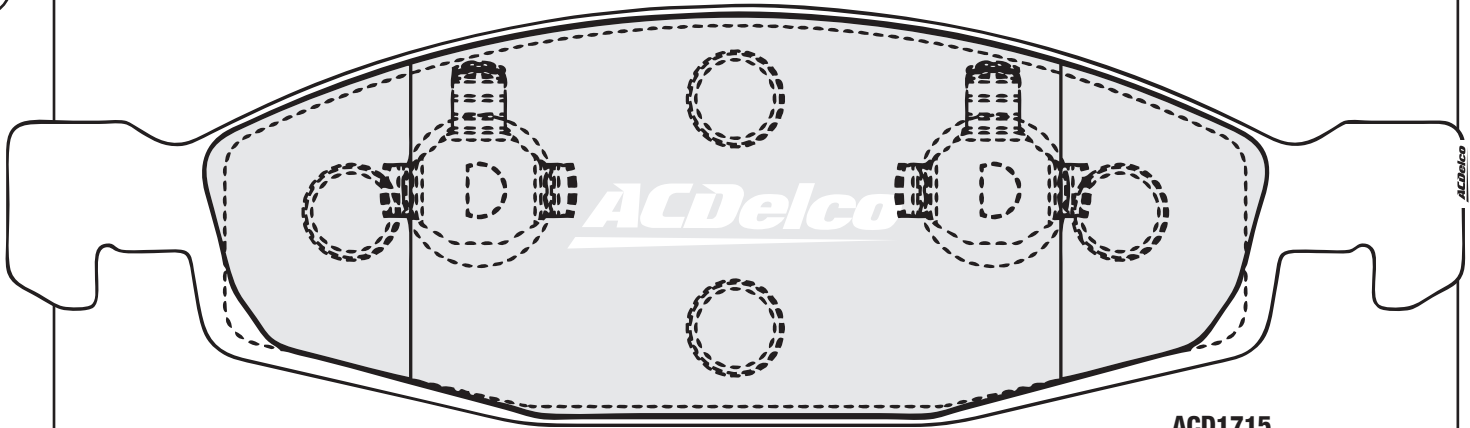

ACD1715
(17.4mm) INNER
JEEP