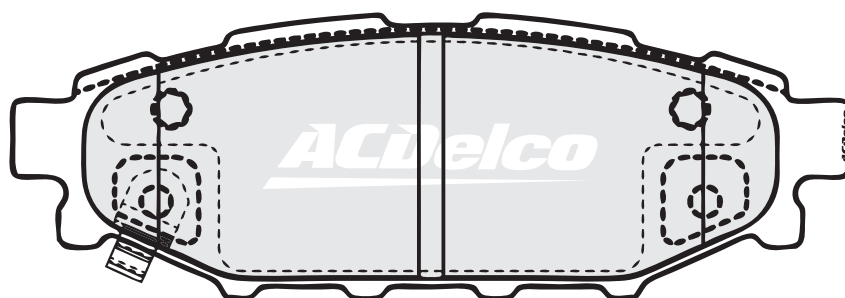

ACD1802
(17.5mm)
TOYOTA

ACD1805
(16.0mm) INNER
KIA

ACD1805
(16.0mm) OUTER
KIA