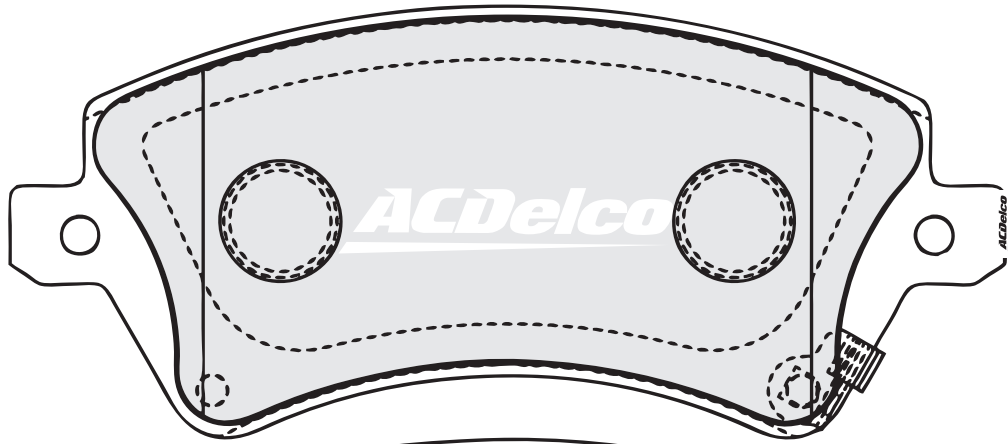

ACD1688
(16.3mm) INNER
DAEWOO
HOLDEN
SUZUKI

ACD1688
(16.3mm) OUTER
DAEWOO
HOLDEN
SUZUKI

ACD1689
 (13.0mm)
 DAEWOO
 HOLDEN
 SUZUKI

ACD1690
 (15.0mm)
 HOLDEN

ACD1696
 INNER

ACD1696
 OUTER

ACD1714
(16.4mm)
INNER
TOYOTA