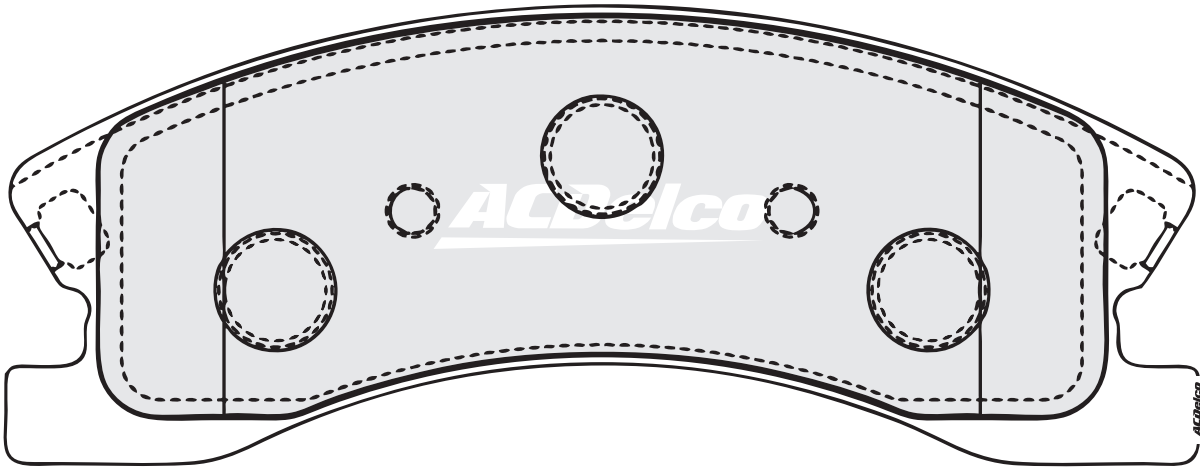

ACD1716
(18.0mm)
JEEP