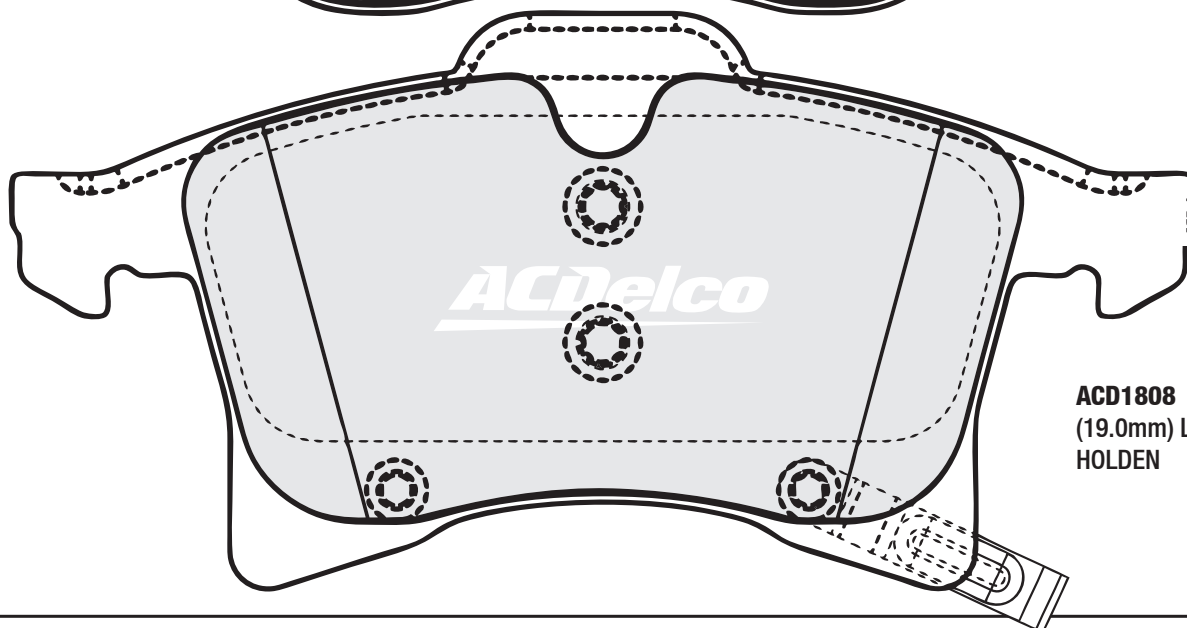

ACD1805
(16.0mm) INNER
KIA

ACD1805
(16.0mm) OUTER
KIA

ACD1808
(19.0mm) INNER
HOLDEN

ACD1808
(19.0mm) LH/RH OUTER
HOLDEN

ACD1815
(16.0mm) INNER
KIA

ACD1815
(16.0mm) OUTER
KIA

ACD1816
(15.0mm) INNER
KIA

ACD1816
(15.0mm) OUTER
KIA