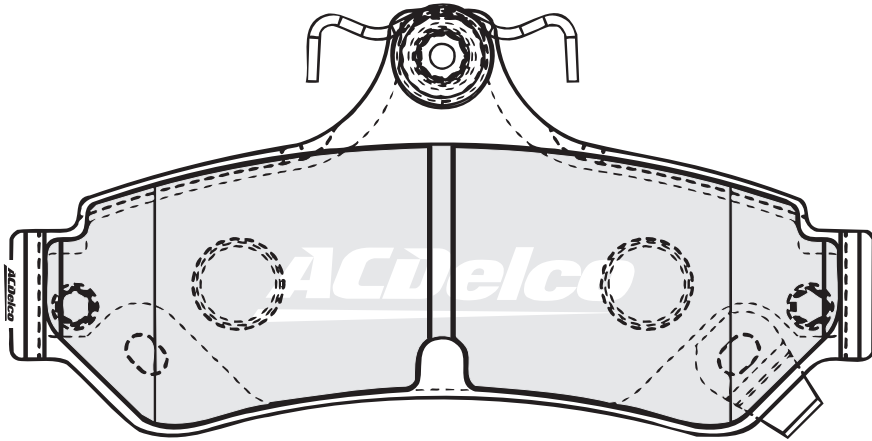

ACD1468
(17.0mm)
HOLDEN
ISUZU

ACD1471
(15.6mm) INNER
HOLDEN

ACD1471
(15.6mm) OUTER
HOLDEN

ACD1472
(13.0mm)
HOLDEN

ACD1473
(15.0mm)
FORD

ACD1474
(18.0mm) INNER
TOYOTA

ACD1474
(18.0mm) OUTER
TOYOTA

ACD1475
(16.0mm) INNER
TOYOTA