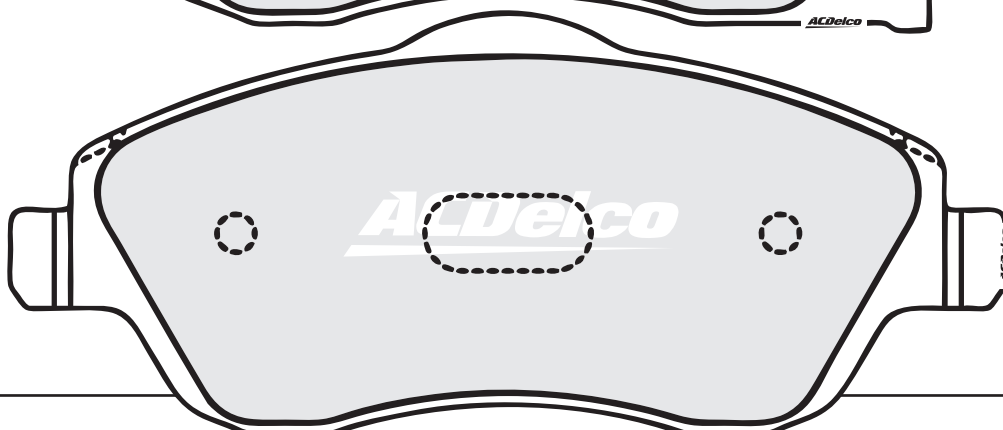

ACD1468
(17.0mm)
HOLDEN
ISUZU

ACD1471
(15.6mm) INNER
HOLDEN

ACD1471
(15.6mm) OUTER
HOLDEN

ACD1472
(13.0mm)
HOLDEN

ACD1473
(15.0mm)
FORD

ACD1474
(18.0mm) INNER
TOYOTA

ACD1474
(18.0mm) OUTER
TOYOTA

ACD1475
(16.0mm) INNER
TOYOTA