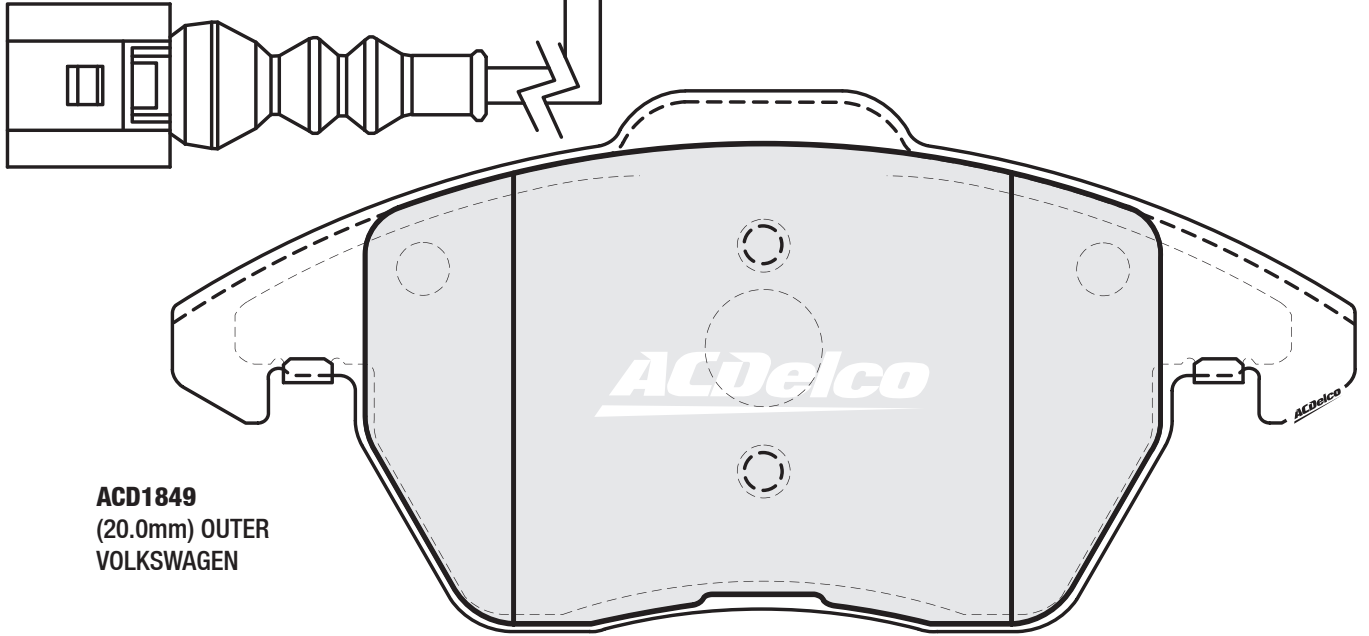

ACD1849
(20.0mm) OUTER
VOLKSWAGEN