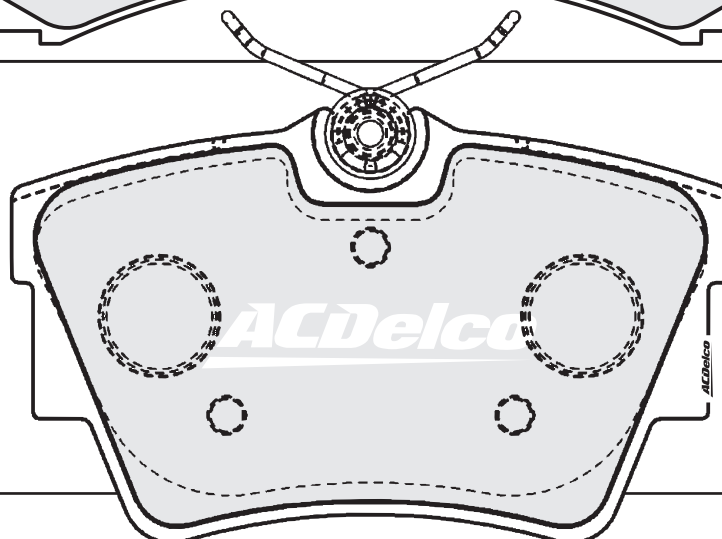

ACD1382

ACD1383
(17.0mm)
LEXUS
TOYOTA

ACD1384
(17.3mm) INNER
TOYOTA

ACD1384
(17.3mm) OUTER
TOYOTA

ACD1385
(15.6mm)
FORD
HOLDEN
MAZDA

ACD1388
(15.0mm)
MAZDA
MITSUBISHI

ACD1389
(16.0mm)
VOLKSWAGEN

ACD1390
(15.3mm)
INNER