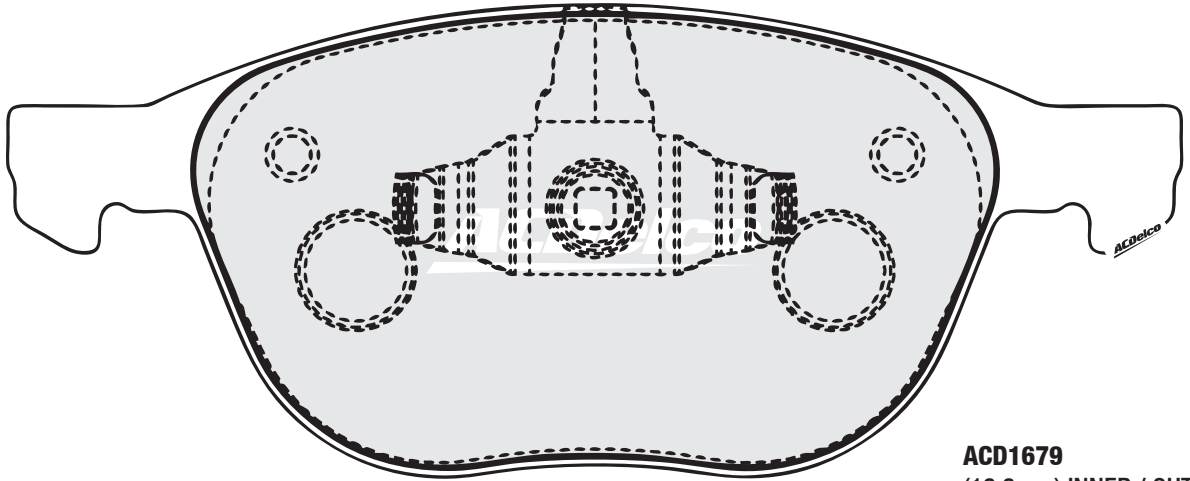

ACD1672
(14.0mm)
SUBARU

ACD1674
(14.6mm) INNER / OUTER
HOLDEN
SUZUKI

ACD1675
(15.0mm)
FORD

ACD1678
(14.4mm) INNER / OUTER
FORD
MITSUBISHI
SUBARU
VOLVO

ACD1679
 (16.6mm) INNER / OUTER
 FORD
 MAZDA

ACD1680
 (13.6mm) LH/RH INNER
 TOYOTA