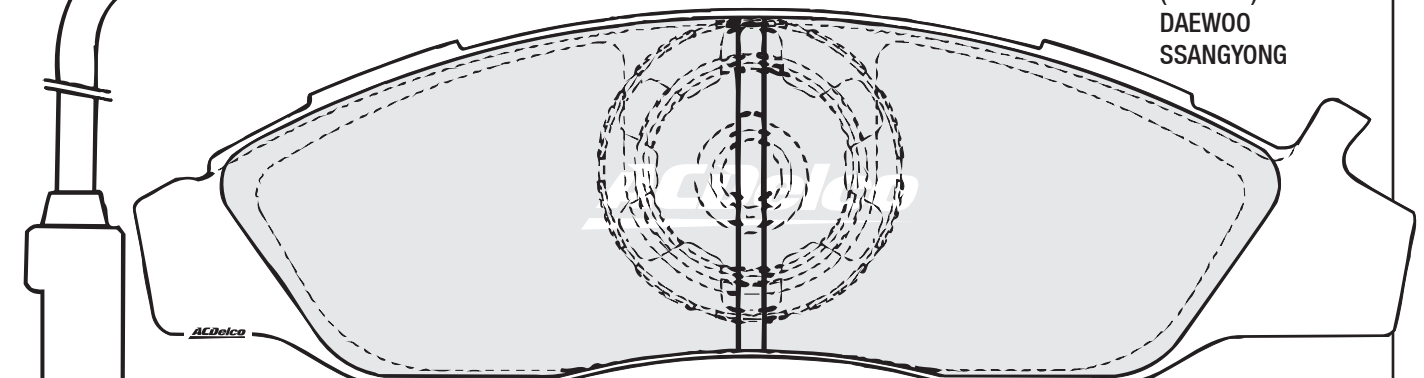

ACD1336
 (19.0mm)
 LANDROVER
 RANGE ROVER

ACD1337
 (16.0mm) LH
 INNER
 DAEWOO
 SSANGYONG

ACD1337
 (16.5mm) LH
 OUTER
 DAEWOO
 SSANGYONG

ACD1337
 (16.0mm) RH INNER
 DAEWOO
 SSANGYONG

ACD1337
 (16.5mm) RH OUTER
 DAEWOO
 SSANGYONG