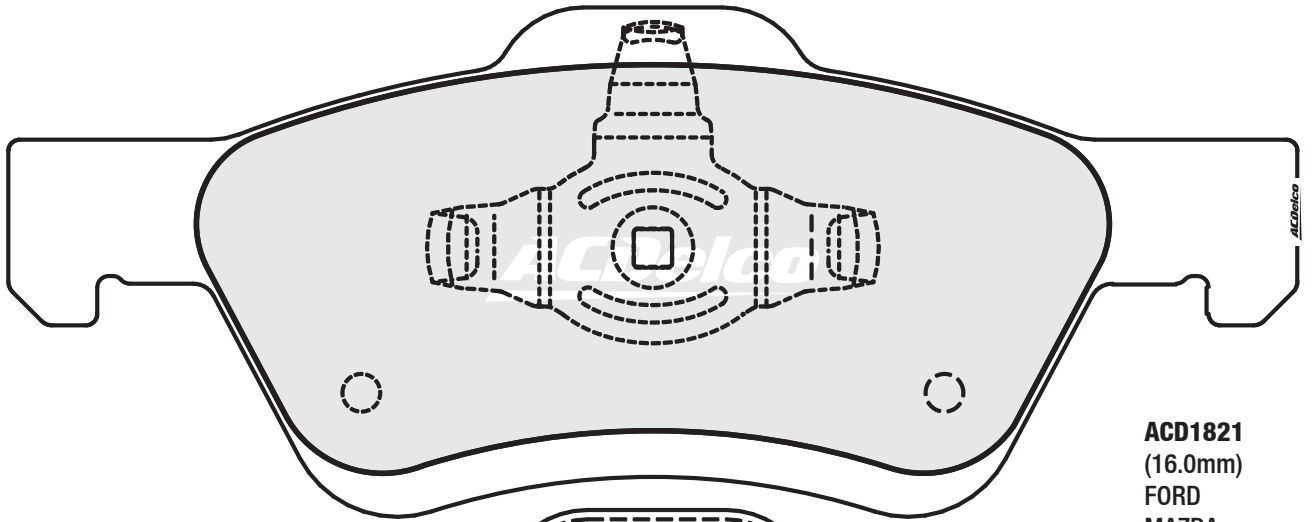

ACD1820
(17.0mm)
TOYOTA

ACD1821
(16.0mm)
FORD
MAZDA