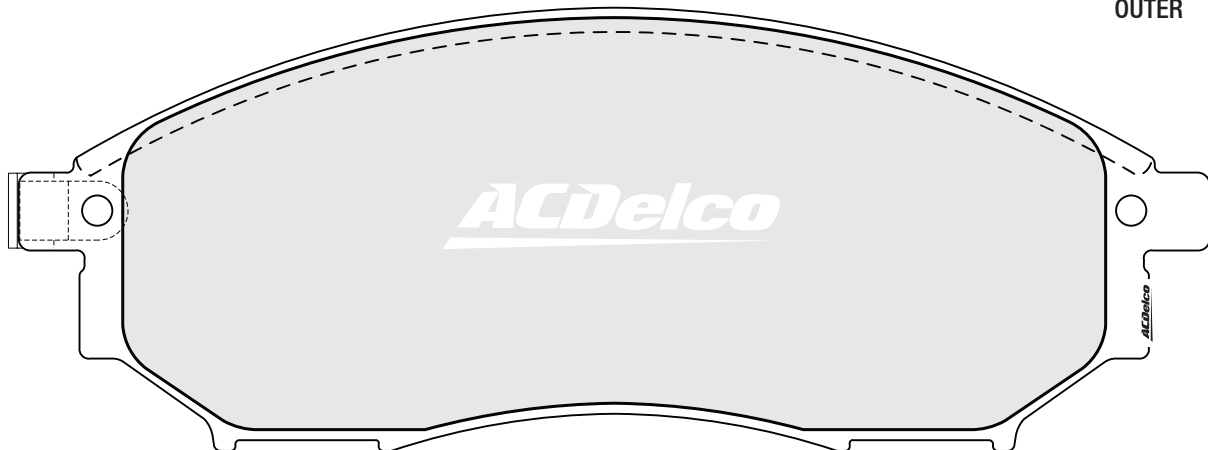

ACD1688
(16.3mm) INNER
DAEWOO
HOLDEN
SUZUKI

ACD1688
(16.3mm) OUTER
DAEWOO
HOLDEN
SUZUKI

ACD1689
 (13.0mm)
 DAEWOO
 HOLDEN
 SUZUKI

ACD1690
 (15.0mm)
 HOLDEN

ACD1696
 INNER

ACD1696
 OUTER

ACD1714
(16.4mm)
INNER
TOYOTA