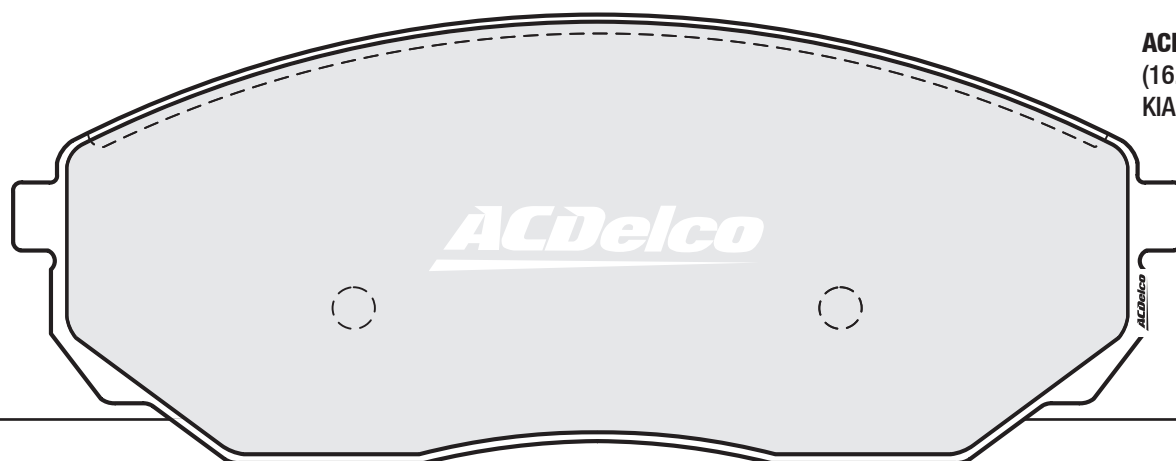

ACD1805
(16.0mm) INNER
KIA

ACD1805
(16.0mm) OUTER
KIA

ACD1808
(19.0mm) INNER
HOLDEN

ACD1808
(19.0mm) LH/RH OUTER
HOLDEN

ACD1815
(16.0mm) INNER
KIA

ACD1815
(16.0mm) OUTER
KIA

ACD1816
(15.0mm) INNER
KIA

ACD1816
(15.0mm) OUTER
KIA