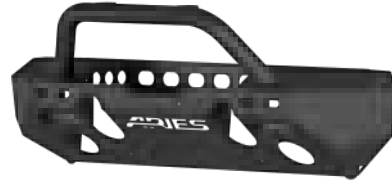

Finish:
E-coat & textured black
Material:
Carbon steel

2018 JL Unlimited

2013 JK Unlimited

2019 JL Unlimited

TRAILCHASER® ALUMINUM BUMPERS

2082058 / 2082094 aluminum
2082056 / 2082084 steel

2082054 / 2082092 aluminum
2082050 / 2082078 steel