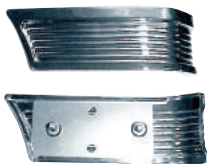

136) Parking Lamp Bezels

Nova

- 62-64 LH/RH Pair K-K116
- 73-74 Sold each C-A2-7374-3
- 62-64 Bezel Extension
- 62-64 Bezel Extension Molding,
LH/RH Pair (pictured). C-D2-1150

Chevelle

- 71 LH C-G-1430
- 71 RH C-G-1440
- 72 LH C-G-1470
- 72 RH C-G-1480