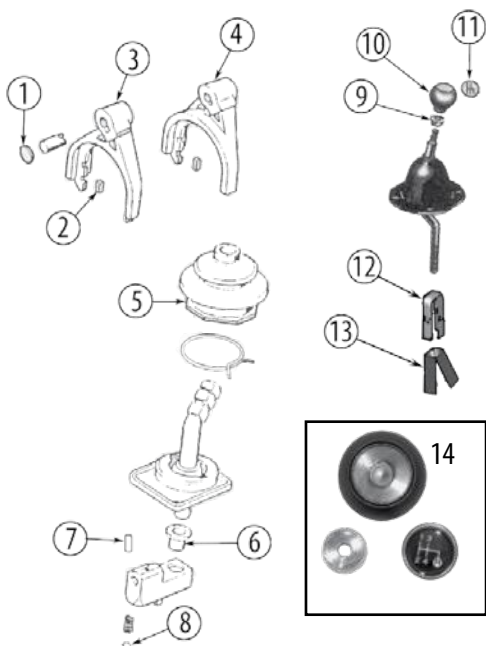

Item #	Description	Replaces Part #
1	Plug	J8127473
2	Insert, Shift Fork	J8133418
3	Fork, 3rd & 4th Gear Shift	J8134048
4	Fork, 1st & 2nd Gear Shift	J8134049 *
5	Boot, Shifter	J8134064
6	Sleeve, Shifter	83502930
7	Pin, Shift Lever	J8134040
8	Ball, Chrome	453593
9	Nut, Shift Control	J4006495
10	Knob, Shift	J3241062
11	Insert, Shift Knob	J3241067
12	Clip, Shift Lever	J3241239
13	Isolator, Shift Lever	J3241481
14	Kit, Shift Knob	3241067K