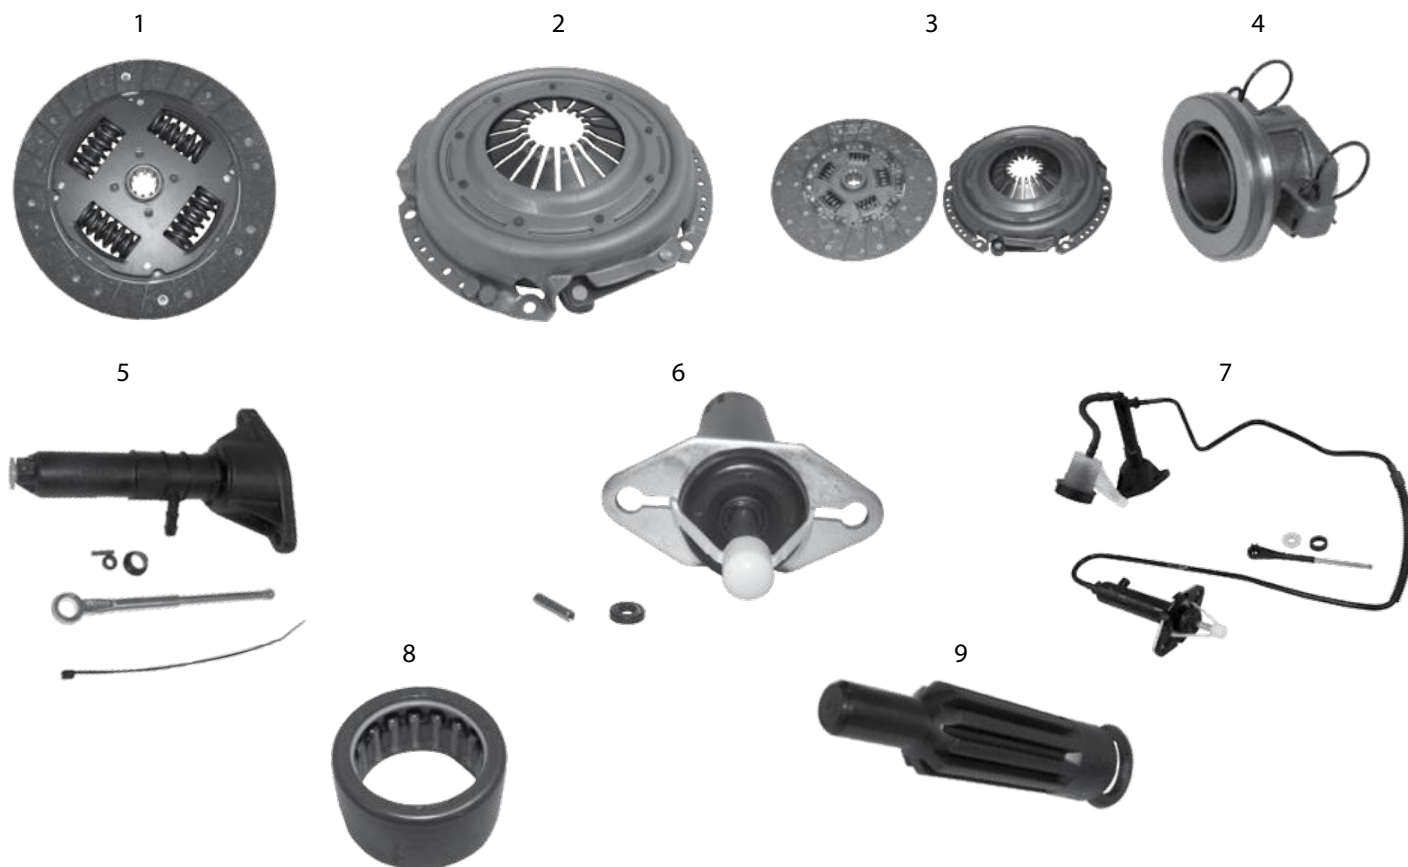

CLUTCH

ZJ, ZG Grand Cherokee 1993-1998

Item #	Part Description	Years	Model	Engine	Notes	Spline Count	Spline Diameter	Disc Size	Replaces Part #	
1	Clutch Disc	93/94	ZJ	4.0L		10	1.125"	10.5"	53008259	
		97/98	ZG	2.5L Dsl.		10	1.125"	10.375"	52104363AA	
2	Pressure Plate	93/94	ZJ	4.0L					4638411C	
		97/98	ZG	2.5L Dsl.					52104045	
3	Clutch Kit	93/94	ZJ	4.0L		10	1.125"	10.5"	68044869AA	
		97/98	ZG	2.5L Dsl.		10	1.125"	10.375"	4864835	
4	Clutch Release Bearing	93/94	ZJ	All					53008342	
		97/98	ZG	All					53008342	
5	Clutch Master Cylinder	93/94	ZJ	All					52107624MC	
6	Clutch Slave Cylinder	93/94	ZJ	All					52107624S	
7	Clutch Hydraulic Assembly	93/94	ZJ	4.0L	LHD					52107624
		1997	ZG	2.5 Dsl.	LHD					52107662
		97/98	ZG	2.5 Dsl.	RHD					53054360AC
		1998	ZG	2.5 Dsl.	LHD					52107662AC
8	Pilot Bearing	93/94	ZJ	4.0L					53009181	
9	Clutch Alignment Tool	93/94	ZJ	4.0L		10	1.125"			53010
		97/98	ZG	4.0L		10	1.125"			53010