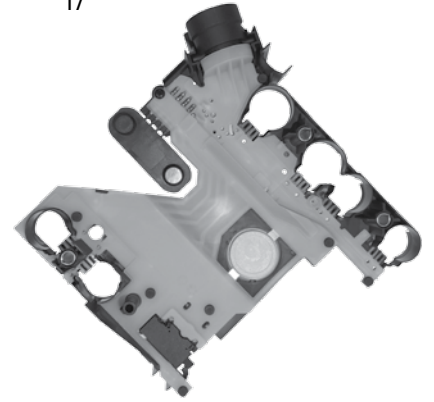

15

16

17

18

19

20

21

22

23

24

25

26