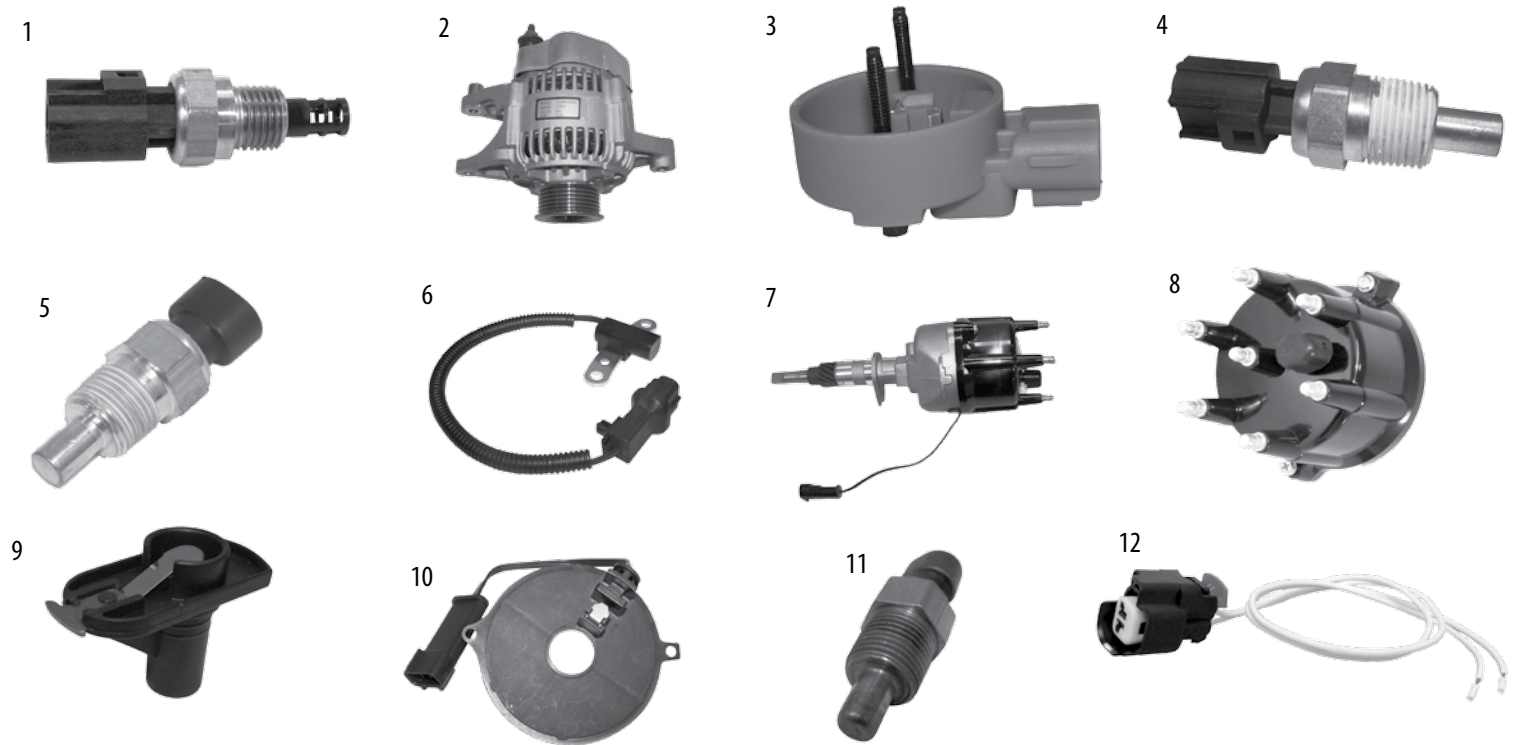

ITEM #	DESCRIPTION	MODEL	YEAR	ENGINE	COMMENTS	REPLACES PART #
Engine Components						
1	Air Temperature Sensor	XJ, MJ	1991-1996	2.5L		33004280
		XJ	1997-2000	2.5L		56027872
		XJ, MJ	1991-1996	4.0L		33004280
		XJ	1997-2001	4.0L		56027872
2	Alternator	XJ, MJ	1984-1986	2.5L	106 Amp	Replaces 55,66,78 Amp J8134663
		XJ, MJ	1987-1990	2.5L	74 Amp	Replaces 61,74 Amp 53004265
		XJ, MJ	1991-1998	2.5L	90 Amp	LHD 56005685
		XJ, MJ	1991-1998	2.5L	90 Amp	RHD 56026936
		XJ	1994-1996	2.5L	117 Amp	Europe 56026811
		XJ	1999-2000	2.5L	117 Amp	LHD, RHD 56041822AA
		XJ, MJ	1984-1986	2.8L	106 Amp	Replaces 56,66,78 Amp J8134663
		XJ, MJ	1987-1990	4.0L	100 Amp	Replaces 60,85,100 53002897
		XJ, MJ	1991-1998	4.0L	90 Amp	Amp 56005685
		XJ, MJ	1991-1996	4.0L	90 Amp	LHD 56026936
		XJ	1997-1998	4.0L	90 Amp	RHD 56005685
		XJ	1994-1996	4.0L	117 Amp	RHD 56026811
		XJ	1999-2000	4.0L	117 Amp	Europe 56041822AA
3	Camshaft Position Sensor	XJ	2000-2001	4.0L		LHD, RHD 4897023AA