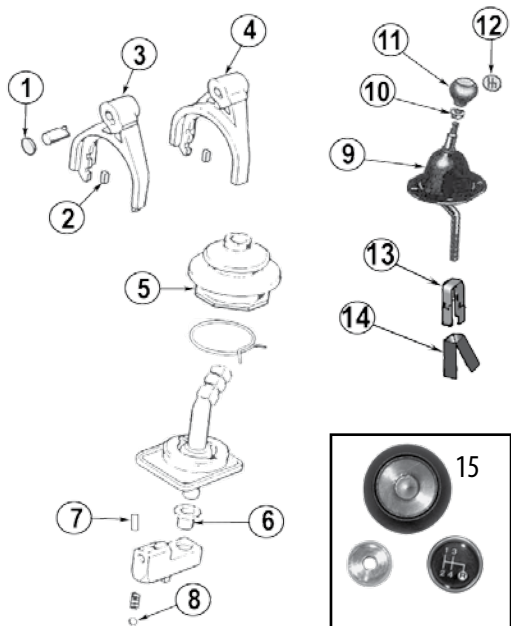

ITEM #	DESCRIPTION	REPLACES PART #
1	Plug	J8127473
2	Insert, Shift Fork	J8133418
3	Fork, 3rd & 4th Gear Shift	J8134048
4	Fork, 1st & 2nd Gear Shift	J8134049 *
5	Boot, Shifter	J8134064
6	Sleeve, Shifter	83502930
7	Pin, Shift Lever	J8134040
8	Ball, Chrome	453593
9	Boot, Shifter	J5752010
10	Nut, Shift Control	J4006495
11	Knob, Shift	J3241062
12	Insert, Shift Knob	J3241067
13	Clip, Shift Lever	J3241239
14	Isolator, Shift Lever	J3241481
15	Kit, Shift Knob	3241067K