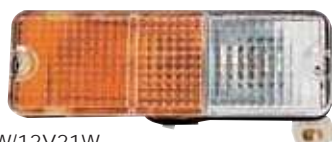

216-1607-CY

FRONT LAMP
R
L
50PCS 4.01CFT
00-216-1607-CY LENS
200PCS 1.16CFT