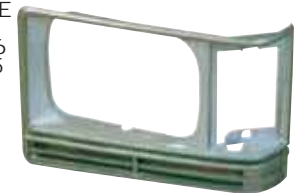

214-1209-2
LIGHT CASE
(BLACK)
R MB318146
L MB318145
20PCS
2.65CFT

'84

214-1209-6
LIGHT CASE
(SILVER)
R MB254936
L MB254935
20PCS
2.65CFT

'84

214-1615
CORNER LAMP
R MB285916
L MB285915
50PCS 3.65CFT
00-214-1615 LENS
100PCS 4.96FT