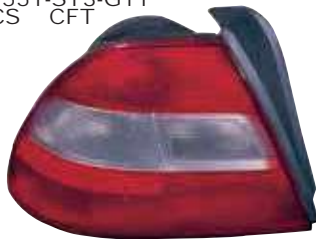

H11

TBA

217-1946

TAIL LAMP
R 33501-ST3-G11
L 33551-ST3-G11
PCS CFT