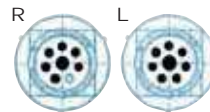

P21W/24V

440-1947-WE R L
TAIL LAMP
R A0035445703
L A0035445603
6PCS 3.07CFT