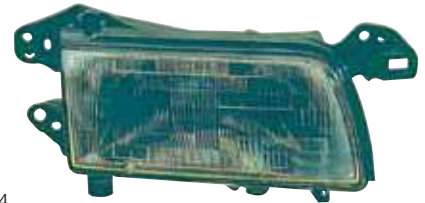

HID

D2S/HB3/WY21W/W5W

216-1702N

LIGHT HOUSING
200PCS 3CFT

TBA

316-1102-HS

HEAD LAMP
R 8BL2-51-030A
L 8BL2-51-040A
6PCS 6.52CFT

H4