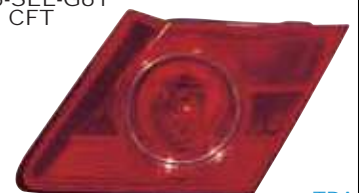

WY21W/W21W/W21/5W

TBA

217-1314-R

BACK UP LAMP
R
L 34156-SEL-G61
PCS CFT