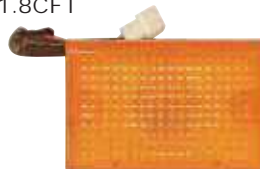

216-1608

FRONT LAMP
R MC841631
L MC841630
100PCS 4.42CFT
00-216-1608 LENS
200PCS 1.8CFT