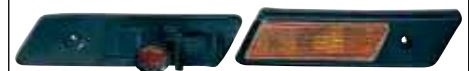

P21W

444-1401-UE-Y

'91-08/'96
2D/4D

SIDE LAMP

R 63138357048
L 63138357047
200PCS 1.76CFT