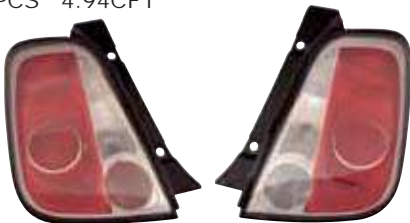

661-1931-LDUEN

'12
TAIL LAMP
R LLH411
L LLH412
6PCS 4.94CFT