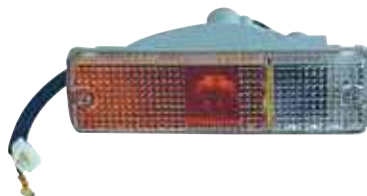

218-1605-CY

FRONT LAMP
R
L
PCS CFT