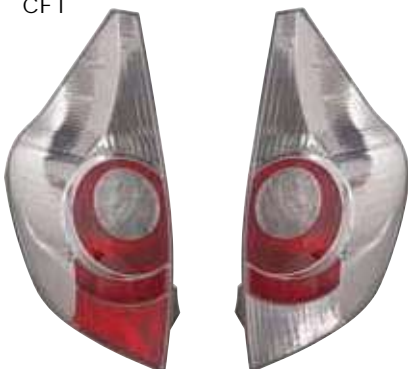

212-19W9-LD-UE

TAIL LAMP
R 81551-52A80
L 81561-52880
PCS
CFT

TBA