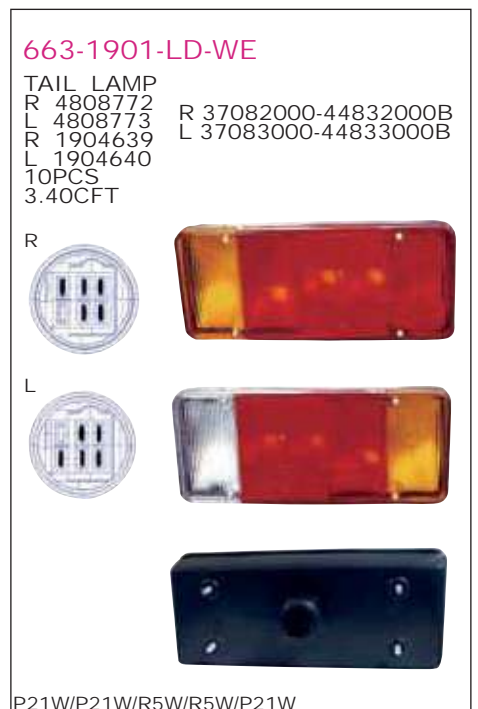

663-1901-LD-WE
TAIL LAMP
R 4808772
L 4808773
R 37082000-44832000B
L 37083000-44833000B
R 1904639
L 1904640
10PCS
3.40CFT

R

L

P21W/P21W/R5W/R5W/P21W