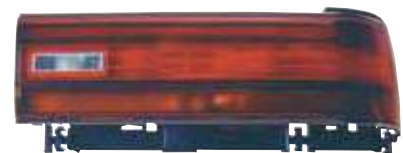

12V10W

212-1517-A

CORNER LAMP
R 81610-39305
L 81620-39305
50PCS 5.05CFT

212-3707

HOOD MOUNDING
75570-39055
PCS CFT

TBA

212-1966-A

TAIL LAMP
R 81551-22681
L 81561-22681
6PCS 5.00CFT