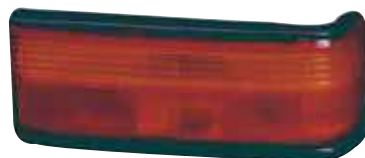

317-1903-2

TAIL LAMP
R 33500-SH4-A02
L 33550-SH4-A02
10PCS 5.3CFT