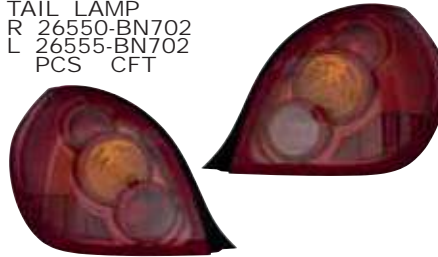

H11

P21/5W/P21W/P21W

551-2008-AE/UE R 26150-AU325
FOG LAMP L 26155-AU325
R 8200301027 R 26150-89905A
L 8200301026 R 26155-89905A
R 8200002470 R B61EE8990A
L 8200002469 R B61EA8990A
R 088044 L 26155-8992A
L 088045 L 26150-8992A
L 4419374 L 26155-9B91B
R 26150-9B91C
L 26155-9B91C
R 26150-8993A
L 26155-8993A
L 26155-8990A
L 261558994A
12PCS 1.49CFT