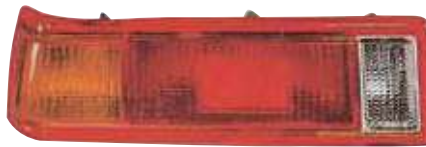

P21W

214-1933-A

TAIL LAMP
R MB184241
L MB184240
10PCS 3.20CFT