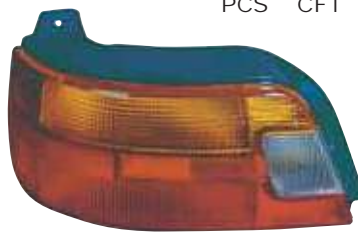

TBA

212-1981-A/U
TAIL LAMP
R 81551-10300
L 81561-10240
PCS CFT

P21W