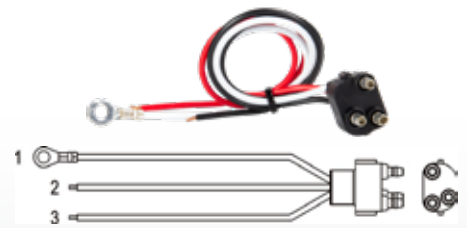

**License Plate Bracket**  
92204 (Bulk, 50 pk)

**Universal Plastic License Bracket**  
T182B (Bulk, 10 pk)

**90° Side-By-Side Clearance / Marker Plug**  
**93875** (Bulk, 100 pk)

**Clearance / Marker Plug**  
**B938751**  
**938751** (Bulk, 100 pk)