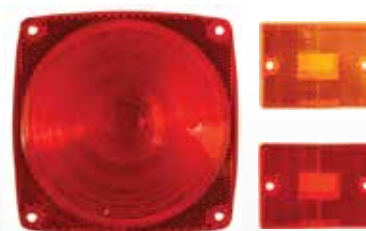

Lens Kit for C6423

B9423K