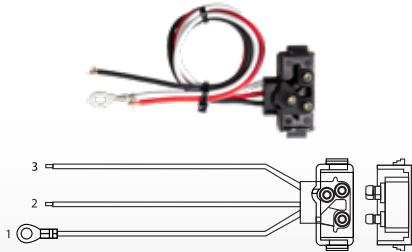

90° Stop / Tail / Turn Plug
B93876 (Bulk, 3 pk)