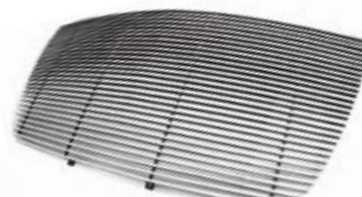

300 05 - 10  
BILLET GRILLE, CUT-OUT  
HORIZONTAL BAR TYPE  
CWBG-05CY3