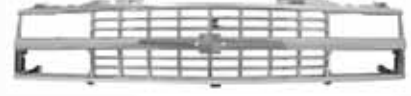

## CHEVY PU/CK / 88-98 / BLAZER (FULL SIZE) 92-99

CHEVY PU/CK 94 - 99  
GRILLE, DUAL SEALED BEAM &  
COMPOSITE H/L  
CUSTOM ALL CHROME  
CWG-GR0307K0C

CHEVY PU/CK 94 - 99  
GRILLE  
DUAL SEALED BEAM &  
COMPOSITE H/L, CHR/BLK  
CWG-GR0307K0