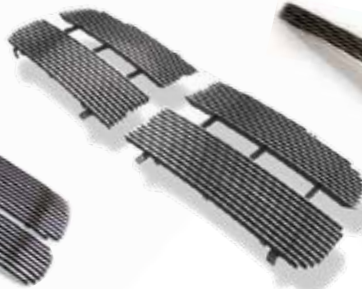

RAM PU 02 - 05
BILLET GRILLE
CUT-OUT
CWBG-02DG