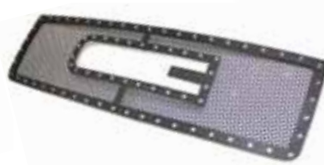

**SIERRA 07 - 13**  
BILLET GRILLE  
BOLT-ON, LOGO SHOWS, ALSO  
FITS 07-10 SIERRA DENALI  
CWOB-07SIE

**SIERRA 07 - 13**  
BLACK BILLET GRILLE  
BOLT-ON, SIERRA 1500 07-13  
SIERRA DENALI 07-10  
CWOB-07SIED