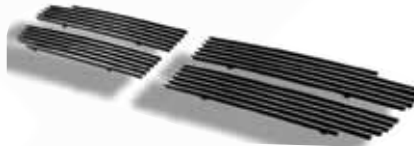

**DURANGO 98 - 03**  
GRILLE  
CUSTOM ALL CHROME  
CWG-DG2607F0

**DURANGO 98 - 03**  
BILLET GRILLE  
BOLT-ON  
CWOB-9703DK

**DURANGO 98 - 03**  
BILLET GRILLE  
CUT-OUT  
CWBG-9703DK

**DURANGO 98 - 03**  
MIRRORS, MANUAL  
BLACK, SPORTAGE  
CMR-97DK