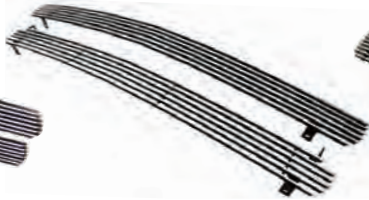

SILVERADO 99 - 02
BILLET GRILLE
CUT-OUT
CWBG-9900CK