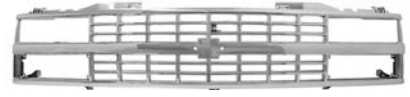

## CHEVY PU/CK / 88-98 / BLAZER (FULL SIZE) 92-99

CHEVY PU/CK 94 - 99  
GRILLE, DUAL SEALED BEAM &  
COMPOSITE H/L  
CUSTOM ALL CHROME  
CWG-GR0307K0C

CHEVY PU/CK 94 - 99  
GRILLE  
DUAL SEALED BEAM &  
COMPOSITE H/L, CHR/BLK  
CWG-GR0307K0