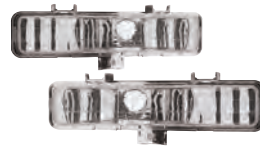

## BLAZER (MIDSIZE) 83-94

BLAZER (MIDSIZE) 83 - 94  
EURO TAIL LAMPS  
BERMUDA BLACK  
CWT-CE309CB

BLAZER (MIDSIZE) 83 - 94  
EURO TAIL LAMPS  
CARBON FIBER  
CWT-CE309CF

BLAZER (MIDSIZE) 83 - 94  
EURO TAIL LAMPS  
PLATINUM SMOKE  
CWT-CE309CS