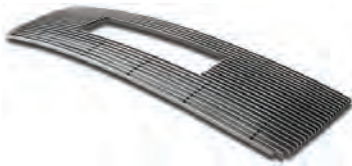

**SIERRA 07 - 12**  
OE REPLACEMENT GRILLE  
**CHR/BLK**, 1500/09-12 HYBRID  
CWG-GR4107C0

**SIERRA 07 - 12**  
**BILLET GRILLE**  
BOLT-ON, LOGO SHOWS, ALSO  
FITS 07-10 SIERRA DENALI  
CWOB-07SIE

**SIERRA 07 - 12**  
**FIBERGLASS ROLL PAN**  
CWR-07SI