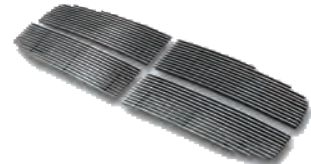

RAM PU 06 - 09  
GRILLE  
CUSTOM ALL CHROME  
CWG-DG2407E0C

RAM PU 06 - 09  
OE REPLACEMENT GRILLE  
CHROME/BLACK  
CWG-DG2407E0

RAM PU 06 - 08  
BILLET GRILLE  
BOLT-ON  
CWOB-06DG

RAM PU 06 - 08  
BILLET BUMPER GRILLE  
BOLT-ON, TOW HOOK SHOWS  
CWOB-06DGB