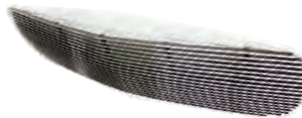

YUKON DENALI/XL 01 - 06  
BILLET GRILLE  
BOLT-ON, W/O LOGO HOLE  
CWOB-00GMC

YUKON DENALI/XL 00 - 06  
FIBERGLASS ROLL PAN  
CWR-00TAH