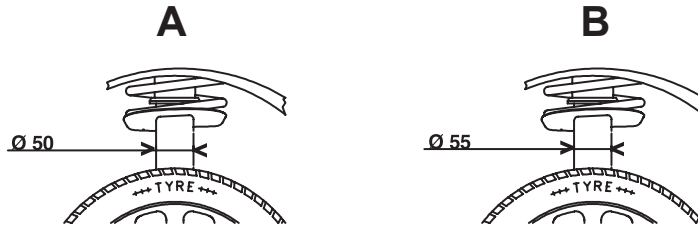

MONROE	OESPECTRUM	REFLEX	ORIGINAL			OESPECTRUM	REFLEX	ORIGINAL		
		ADVENTURE				ADVENTURE	LEVELING			

OCTAVIA (1Z5)

2.04 → 12 (=) (4 x 2) (=) (4 x 4) (+) ND	<u>742244SP⁰</u>	E7029	G16496	MK345 164 Ø 50mm (A) MK194 PK163		23993	178 MK203 MK386 PK137 PK353	
	<u>742242SP⁰</u>	E7031	16498	MK345 164 Ø 55mm (B) MK194 PK163				
2.04 → 12 (=) (4 x 2) (=) (4 x 4) (+) SP	<u>742245SP⁰</u>	E7056		MK345 164 Ø 50mm (A) MK194 PK163		23993	178 MK203 MK386 PK137 PK353	
	<u>742246SP⁰</u>	E7057		MK345 164 Ø 55mm (B) MK194 PK163				
2.04 → 12 (=) (4 x 2) (=) (4 x 4) (+) HD	<u>742243SP⁰</u>	E7028	G16495	MK345 164 Ø 50mm (A) MK194 PK163		23987	178 MK203 MK386 PK137 PK353	
	<u>742245SP⁰</u>	E7057		MK345 164 Ø 55mm (B) MK194 PK163				
2.0 RS 1.06 → 12	<u>742245SP⁰</u>	E7057		MK345 164 Ø 55mm (B) MK194 PK163		23987	178 MK203 MK386 PK137 PK353	

164

RAPID, RAPID SPACEBACK

1.2 TSi, 1.2 MPI, 1.2 LPG, 07.12 → 1.4 Tsi, 1.6 MPI, 1.6 SRE, 1.4 TDi, 1.6 Tdi	<u>742036SP⁰</u>	E7091	G8109	MK344 MK077 PK076 179		G1239⁰	MK118 PK078	

ROOMSTER

1.2, 1.4, 1.6 06 →	<u>742052SP⁰</u>	E4997		MK345 MK156 179 PK012		<u>376229SP⁰</u>	E1212	MK118	
1.4 TDi, 1.9 TDi 06 →	<u>742042SP⁰</u>	E4998		MK345 MK156 179 PK012		<u>376229SP⁰</u>	E1212	MK118	

SUPERB (3U4)

2.0, 1.8 T, 2.8 V 6, 1.9 TDi, 01 → 3.08 2.5 TDi (-) HD	<u>376054SP⁰</u>	E2048	26663	MK190 PK088		E5087	45007	MK187 PK101	
2.0, 1.8 T, 2.8 V 6, 1.9 TDi, 01 → 3.08 2.5 TDi (+) HD	<u>376044SP⁰</u>	E2049		MK190 PK088		<u>376026SP⁰</u>	E1234	MK187 PK101	

MC... = MK... = PK... =