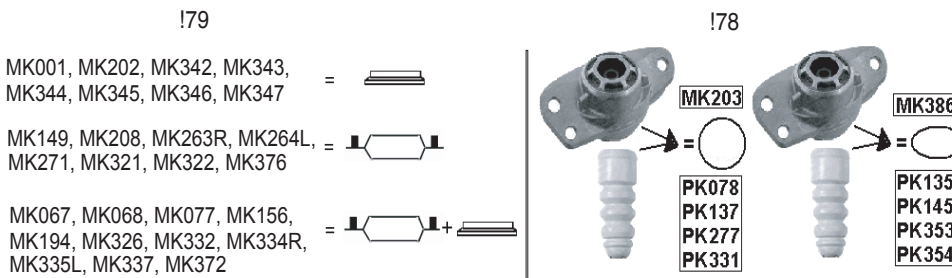

MONROE	OESPECTRUM	REFLEX ADVENTURE	ORIGINAL			OESPECTRUM	REFLEX ADVENTURE	ORIGINAL LEVELING		

SUPERB (3T4, 3T5)

1.4, 1.8, 2.0, 1.6 D, 1.9 D, 2.0 D (=) (4 x 2) (=) (4 x 4) (+) ND	3.08→	742242SP⁰	E7031	16498	MK345 MK194 !79 PK163		376082SP⁰	E1357	G1057	MK203 PK137	
1.8, 3.6 V 6, 2.0 D (=) (4 x 2) (=) (4 x 4) (+) SP	3.08→	742247SP⁰	E7030		MK345 MK194 !79 PK163		376082SP⁰	E1357	G1057	MK203 PK137	

YETI

1.2, 1.4, 1.8, 1.6 TDi, 2.0 TDi 05.09→ (+) ND (=) (4 x 2) (=) (4 x 4)		742244SP⁰	E7029	G16496	MK345 MK194 !79 PK163		376053SP⁰	E1337	23979	MK203 PK137	
1.2, 1.4, 1.8, 1.6 TDi, 2.0 TDi 05.09→ (+) HD (=) (4 x 2) (=) (4 x 4)		742243SP⁰	E7028	G16495	MK345 MK194 !79 PK163					MK203 PK137	

VOLKSWAGEN

NEW BEETLE, NEW BEETLE CABRIOLET

1.4, 1.6, 1.8 T, 2.0, 2.3 V 5, 1.9 TDi (-) HD (-) USA (-) MEX	98→ 10		E4858		MK344 MK077 !79 PK076		376226SP⁰	E1222		MK118 PK078	

!79/!78

BORA

1.4, 1.6 (+) ND (-) 4-Motion	10.97→ 5.05		E4373	G16264	MK344 MK077 !79 PK076		376225SP⁰	E1221	23890	MK118 PK078	
1.8, 1.8 Turbo GTi, 2.0, 2.3, 1.9 SDi, 1.9 TDi (+) ND (-) 4-Motion	10.97→ 5.05		E4593	16731	MK344 MK077 !79 PK076		376225SP⁰	E1221	23890	MK118 PK078	
 (+) SP (-) 4-Motion	10.97→ 5.05		E4858		MK344 MK077 !79 PK076		376226SP⁰	E1222		MK118 PK078	
4-Motion (+) ND → ch.no. 1J-X-999 000	11.98→ 4.99		E4593	16731	MK344 MK077 !79 PK076		376055SP⁰	E1261	G1236		
4-Motion (+) ND ch.no. 1J-X-999 000→	5.99→ 5.05	742055SP⁰	E4947		MK344 MK077 !79 PK076		376055SP⁰	E1261	G1236