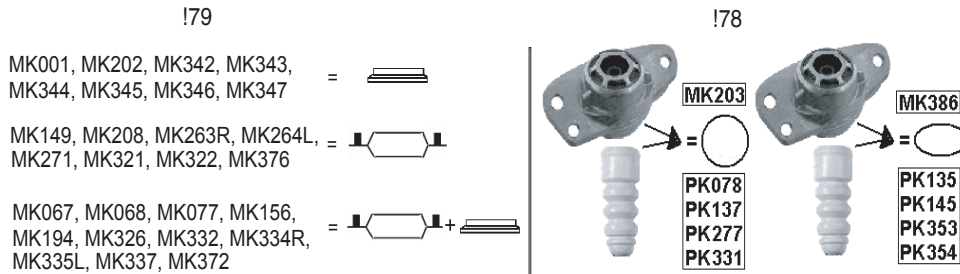

MONROE		OESPECTRUM	REFLEX ADVENTURE	ORIGINAL			OESPECTRUM	REFLEX ADVENTURE	ORIGINAL LEVELING		
1.4 TFSi, 1.6, 1.6 FSi, 1.8 TFSi, 2.0 FSi, 2.0 T FSi, 1.9 TDi, 2.0 TDi (+) (-) Quattro	5.03→ 12	<u>742243SP⁰</u>	E7028	G16495	!64 Ø 50mm (A) MK345 MK194 !79 PK163				23981	!78 MK203 MK386 PK135 PK277	
		<u>742249SP⁰</u>	E7066		!64 Ø 55mm (B) MK345 MK194 !79 PK163						

A 3 SPORTBACK QUATTRO

2.0 T FSi Quattro, 3.2 V 6 Quattro, 2.0 TDi Quattro (+)	5.03→ 12	<u>742252SP⁰</u>	E7067		MK345 MK194 !79 PK163		<u>376027SP⁰</u>	E1336	23978	!78 MK203 MK386 PK135 PK277	
2.0 T FSi Quattro, 3.2 V 6 Quattro, 2.0 TDi Quattro (+)	5.03→ 12	<u>742252SP⁰</u>	E7067		MK345 MK194 !79 PK163		<u>376027SP⁰</u>	E1336	23978	!78 MK203 MK386 PK135 PK277	

!79/!78