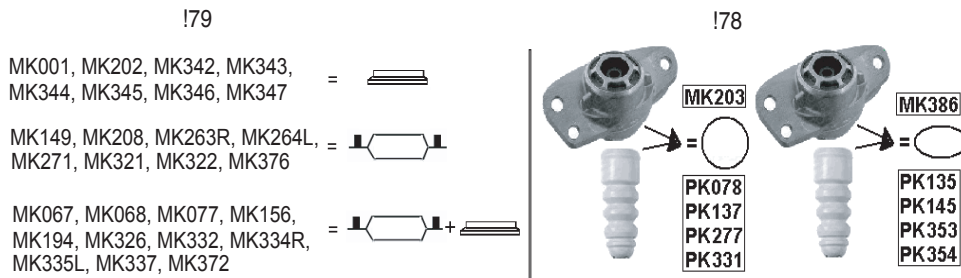

MONROE		REFLEX		ORIGINAL	i	C	REFLEX		ORIGINAL	i	C
		OESPECTRUM	ADVENTURE	ADVENTURE	LEVELING								
4-Motion (+) HD	5.99 → 5.05	742055SP⁰	E4947		MK344 MK077 I79 PK076				376060SP⁰	E1262			
4-Motion (+) SP	5.99 → 5.05	742055SP⁰	E4947		MK344 MK077 I79 PK076				376055SP⁰	E1261	G1236		

BORA

4-Motion (+) ND	5.99 → 5.05	742055SP⁰	E4947		MK344 MK077 I79 PK076				376055SP⁰	E1261	G1236		
4-Motion (+) HD	5.99 → 5.05	742055SP⁰	E4947		MK344 MK077 I79 PK076				376060SP⁰	E1262			
4-Motion (+) SP	5.99 → 5.05	742055SP⁰	E4947		MK344 MK077 I79 PK076				376055SP⁰	E1261	G1236		

EOS

1.4, 1.6, 2.0, 3.2, 2.0 D (-)	5.06 →	742248SP⁰	E7026		MK345 PK163 MK194 I79					E1341		MK203 PK078	

FOX

1.2, 1.4, 1.4 Tdi (-) CrossFox	4.05 →	742052SP⁰	E4997	16451	MK345 MK156 I79 PK012				376036SP⁰	E1308		MK118 PK095	

I79/I78

GOLF IV

1.4, 1.6 (+) ND (-) 4-Motion	10.97 → 04		E4373	G16264	MK344 MK077 I79 PK076				376225SP⁰	E1221	23890	MK118 PK078	
1.8, 1.8 Turbo GTi, 2.0, 2.3, 1.9 SDi, 1.9 TDi (+) ND (-) 4-Motion	10.97 → 04		E4593	16731	MK344 MK077 I79 PK076				376225SP⁰	E1221	23890	MK118 PK078	
(+) SP (-) 4-Motion	10.97 → 04		E4858		MK344 MK077 I79 PK076				376226SP⁰	E1222		MK118 PK078	
4-Motion (+) ND → ch.no. 1J-X-800 000	11.98 → 5.99		E4593	16731	MK344 MK077 I79 PK076				376055SP⁰	E1261	G1236		
4-Motion (+) HD → ch.no. 1J-X-800 000	11.98 → 5.99		E4858		MK344 MK077 I79 PK076				376060SP⁰	E1262			
4-Motion (+) SP → ch.no. 1J-X-800 000	11.98 → 5.99		E4858		MK344 MK077 I79 PK076				376055SP⁰	E1261	G1236