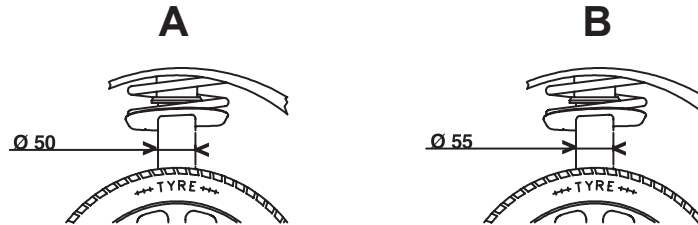

MONROE	OESPECTRUM	REFLEX ADVENTURE	ORIGINAL	i	C	OESPECTRUM	REFLEX ADVENTURE	ORIGINAL LEVELING	i	C					
	1.6, 1.6 FSi, 2.0 FSi, 2.0 TFSi, 7.05→ 8.12 1.9 TDi, 2.0 TDi (+) SP	<u>742250SP</u>⁰	E7052				!64 Ø 50mm (A) MK345 MK194 !79 PK163				<u>376068SP</u>⁰	E1351		MK203 PK277	
	<u>742251SP</u>⁰	E7053		!64 Ø 55mm (B) MK345 MK194 !79 PK163											

!64

TOLEDO II (1M2)

1.4, 1.6, 1.9 SDi (+) ND	4.99→ 5.06		E4373	G16264	MK344 MK077 !79 PK076		<u>376225SP</u>⁰	E1221	23890	MK118 PK078	
1.8, 2.3, 1.9 TDi (+) ND (-) 1.8 Turbo (-) 2.8 V 6	4.99→ 5.06		E4858		MK344 MK077 !79 PK076		<u>376225SP</u>⁰	E1221	23890	MK118 PK078	
1.6, 1.8, 2.3, 1.9 TDi (+) SP (-) 1.8 Turbo	4.99→ 5.06		E4858		MK344 MK077 !79 PK076		<u>376226SP</u>⁰	E1222		MK118 PK078	

TOLEDO III (5P2)

1.6, 2.0 FSi, 1.9 TDi, 2.0 TDi (+) ND	4.04→ 07.12	<u>742250SP</u>⁰	E7052		!64 Ø 50mm (A) MK345 MK194 !79 PK163		<u>376053SP</u>⁰	E1337	23979	MK203 PK277	
		<u>742251SP</u>⁰	E7053		!64 Ø 55mm (B) MK345 MK194 !79 PK163						
1.6, 2.0 FSi, 1.9 TDi, 2.0 TDi (+) SP	4.04→ 07.12	<u>742250SP</u>⁰	E7052		!64 Ø 50mm (A) MK345 MK194 !79 PK163		<u>376068SP</u>⁰	E1351		MK203 PK277	
		<u>742251SP</u>⁰	E7053		!64 Ø 55mm (B) MK345 MK194 !79 PK163						

TOLEDO IV (NH)

1.2 TSI, 1.2 MPI, 1.4 TSI, 1.6 MPI, 1.6 SRÉ, 1.4 TDi, 1.6 Tdi (+) ND	07.12→	<u>742036SP</u>⁰	E7091	G8109	MK344 !79 MK077 PK076				<u>G1239</u>⁰	MK118 PK078	

MC... =   MK... =   PK... =

SEAT