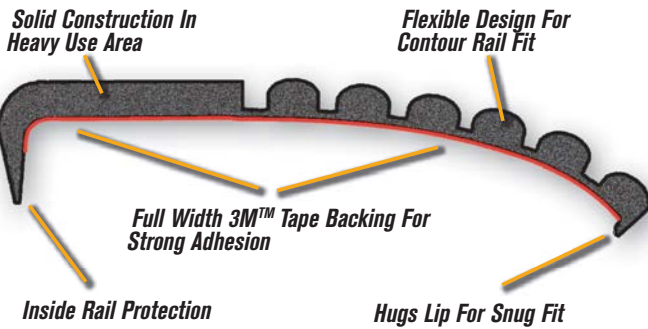

PROTECTOR SERIES

RAIL-GUARD® CROSS-SECTION

RAIL GUARDS®

- The original heavy duty vinyl bed rail guard
- Protects bed rails from scuffs, scratches & minor abrasions
- Attractive design covers existing damage
- Sturdy, flexible material follows curved surfaces for O.E. look
- Full 3-3/4" wide for full inside to outside rail protection
- Available in four rail, two rail, tailgate kit only & bulk roll format
- No drilling required, installs in seconds with automotive-grade 3M™ tape