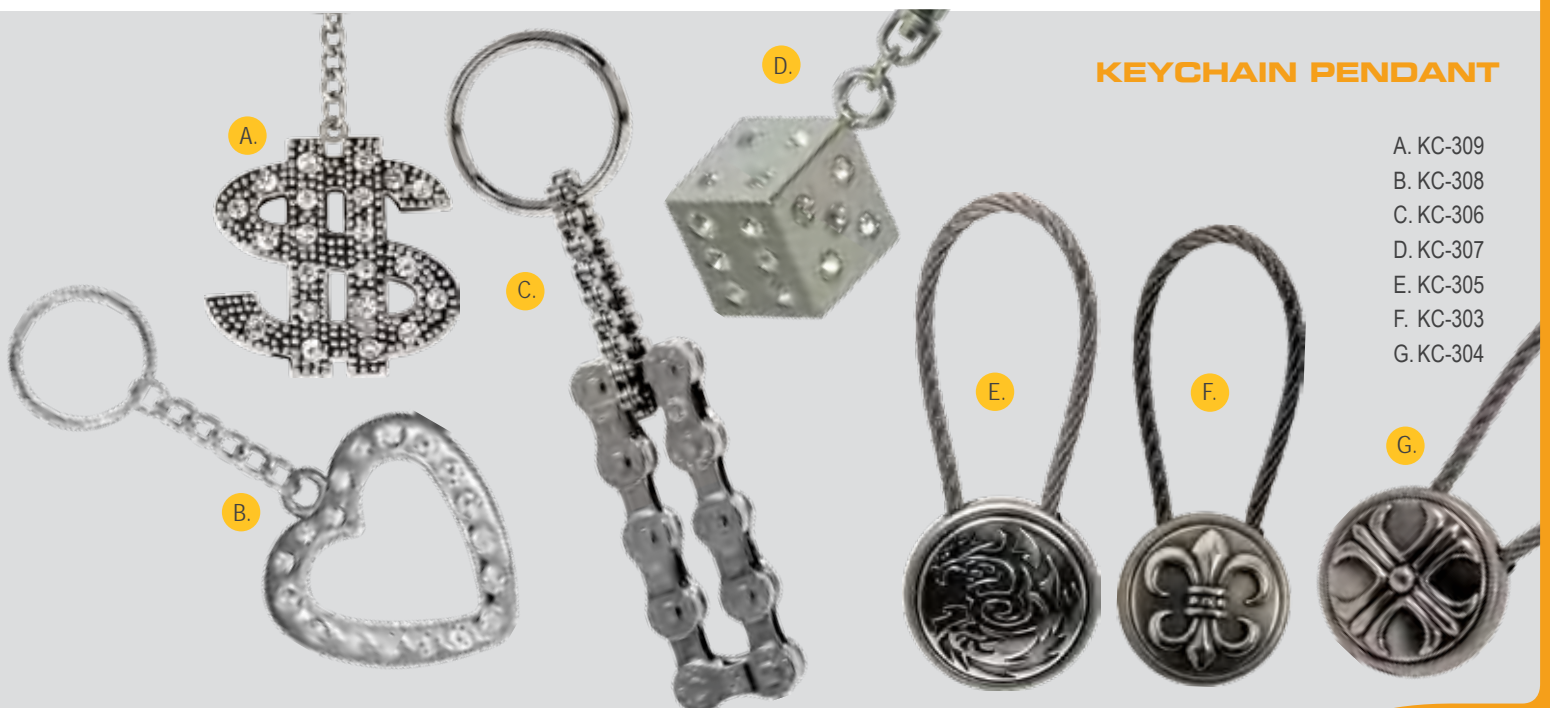

KEYCHAIN PENDANT

- A. KC-309
- B. KC-308
- C. KC-306
- D. KC-307
- E. KC-305
- F. KC-303
- G. KC-304