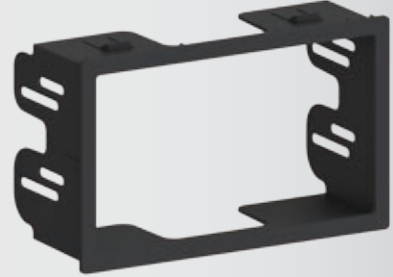

**VW2317AB**

**2006-Up  
Volkswagen**  
ISO Double DIN  
& DIN+Pocket Kit

INTERFACE: VW08SR

ANTENNA ADAPTER: VWA3B

**VW2351B**

**2002-05  
Volkswagen  
Golf Jetta/  
Passat**  
ISO Double  
DIN Kit

HARNESS: VW01B