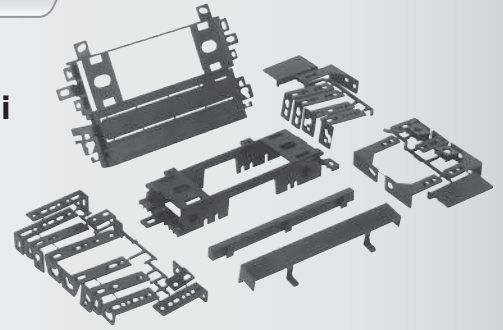

### MI2010B

**1983-97 Select Mitsubishi Chrysler Imports**  
DIN with 1/2 DIN EQ Kit

HARNESS: MC01B, MIO2B

ANTENNA ADAPTER: N/R

MITSUBISHI