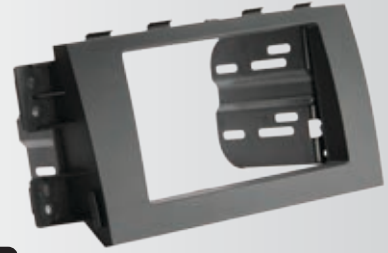

HARNESS: HY10B

ANTENNA ADAPTER: KAAB

**KA2093B**

2007-09 Kia  
Spectra  
Spectra 5  
ISO Double DIN  
& DIN+Pocket Kit

INTERFACE: KA02B

ANTENNA ADAPTER: N/R

**KA2097B**

2009-11  
Kia Borrego  
ISO Double DIN  
& DIN+Pocket Kit