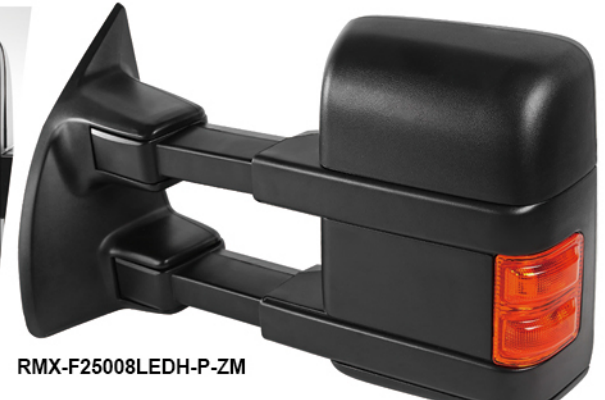

POWER	MANUAL	LED SIGNAL LIGHT	PUDDLE LIGHTS	CHROME CAP	BLACK DURABLE ABS PLASTIC	HEATED
04-14 FORD F150							
RMX-F15004-M-FS		★				★	
RMX-F15004H-P-FS	★					★	★
RMX-F15004-M-ZM		★				★	
07-14 FORD F150							
RMX-F15007H-P-ZM	★					★	★
08-10 FORD F250							
RMX-F25008H-P-FS	★		★			★	★
RMX-F25008LED-M-ZM		★	★			★	
RMX-F25008LEDH-P-ZM	★		★			★	★
RMX-F25008LEDCT-P-FS	★		★		★	★	
RMX-F25008CT-P-FS	★				★	★	
RMX-F25008CRH-P-FS	★		★		★	★	★
11-15 FORD F250							
RMX-F25011H-P-FS	★		★			★	★
RMX-F25011CRH-P-FS	★				★	★	★