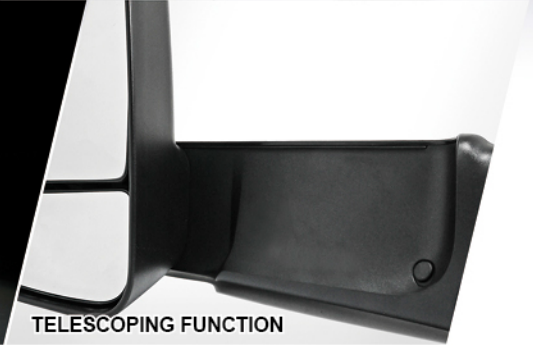

TELESCOPING FUNCTION

	POWER	MANUAL	LED SIGNAL LIGHT	PUDDLE LIGHTS	CHROME CAP	BLACK DURABLE ABS PLASTIC	HEATED
09-12 DODGE RAM							
RMX-RAM0915H-P-FS	★					★	★
RMX-RAM0915H-P-ZM	★					★	★
RMX-RAM09LED15H-P-ZM	★		★	★		★	★
10-12 DODGE RAM 2500/3500							
RMX-RAM1025-M-FS		★				★	
RMX-RAM1025H-P-FS	★		★	★		★	★
RMX-RAM1025CRH-P-FS	★		★	★	★	★	★
RMX-RAM1025MCRH-P-FS	★		★	★	★	★	★
12 DODGE RAM 2500/3500							
RMX-RAM1225H-P-FS	★		★	★		★	★
RMX-RAM1225MCRH-P-FS	★		★	★	★	★	★
13-15 DODGE RAM							
RMX-RAM1325H-P-FS	★		★	★		★	★
RMX-RAM13LED25H-P-ZM	★		★	★		★	★
RMX-RAM1325MCRH-P-FS	★		★	★	★	★	★