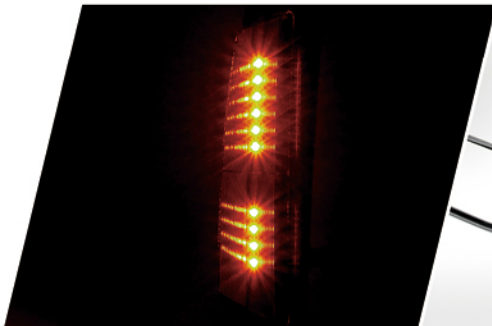

14-17 TOYOTA TUNDRA

CONVEX SPOTTER MIRRORS

LED TURN SIGNAL

TELESCOPING FUNCTION

BLACK DURABLE ABS PLASTIC

	POWER	MANUAL	LED SIGNAL LIGHT	PUDDLE LIGHTS	CHROME CAP	BLACK DURABLE ABS PLASTIC	HEATED
88-98 CHEVY C10							
RMX-C1088-M-FS		★				★	
RMX-C1088-P-FS	★					★	
RMX-C1088-M-ZM		★				★	
RMX-C1088-P-ZM	★					★	
RMX-C1088LED-M-FS		★	★			★	
RMX-C1088LED-P-FS	★		★			★	
RMX-C1088LED-M-ZM		★	★			★	
RMX-C1088LED-P-ZM	★		★			★	
RMX-C1088CRLED-M-FS		★	★		★		
RMX-C1088CRLED-P-FS	★		★		★		
RMX-C1088CRLED-M-ZM		★	★		★		
RMX-C1088G2LED-P-ZM	★		★		★	★	
99-02 CHEVY SILVERADO							
RMX-SIV99-M-FS		★				★	
RMX-SIV99H-P-FS	★					★	★
RMX-SIV99H-M-ZM		★				★	★
RMX-SIV99G2LEDH-P-ZM	★		★		★	★	★
03-06 CHEVY SILVERADO							
RMX-SIV03H-P-FS	★					★	★
RMX-SIV03LEDH-P-FS	★		★			★	★
RMX-SIV03CRLEDH-P-FS	★		★		★		★
RMX-SIV03V2H-P-FS	★		★			★	★
RMX-SIV03LEDH-P-ZM	★		★			★	★
RMX-SIV03G2LEDH-P-ZM	★		★		★	★	★
07-13 CHEVY SILVERADO / GMC SIERRA							
RMX-SIV07-M-FS		★				★	
RMX-SIV07H-P-FS	★					★	★
RMX-SIV07LEDH-P-FS	★		★			★	★
RMX-SIV07CRLEDH-P-FS	★		★		★		★
RMX-SIV07V2H-P-FS	★		★			★	★
RMX-SIV07G2LEDH-P-ZM	★		★		★	★	★
14-17 CHEVY SILVERADO							
RMX-SIV14-M-ZM		★				★	
RMX-SIV14H-P-FS	★					★	★
RMX-SIV14H-P-ZM	★					★	★
RMX-SIV14V2H-P-FS	★		★			★	★
RMX-SIV14LEDH-P-FS	★		★			★	★
RMX-SIV14GLEDH-P-ZM	★		★			★	★
97-03 FORD F150							
RMX-F15097-M-FS		★				★	
RMX-F15097-P-FS	★					★	
RMX-F15097-M-ZM		★				★	
RMX-F15097-P-ZM	★					★	
RMX-F15097LED-M-FS		★	★			★	
RMX-F15097LED-P-FS	★		★			★	
RMX-F15097LED-P-ZM	★		★			★	
RMX-F15097CRLED-P-FS	★		★		★		