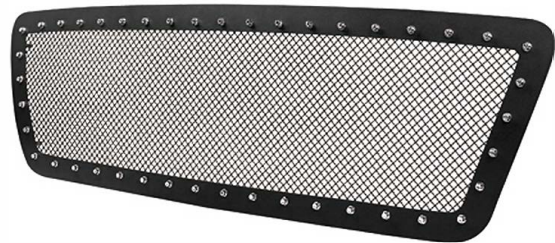

HBG-F15004BKSS-YH
04-08 FORD F150

HBG-SIV0315BKSS2P-YH

03-06 CHEVY AVALANCHE

HBG-SIV0615BKSS2P-YH

02-07 CHEVY SILVERADO

HBG-SIV05BKSS-YH

05-06 CHEVY SILVERADO 2500HD

HBG-SIV1415BKSS2P-YH

14-15 CHEVY SILVERADO 1500

HBG-RAM02BKSS-YH

02-05 DODGE RAM

HBG-RAM1315BKSS-YH

13-14 DODGE RAM 1500

HBG-F25099BKSS-YH

00-04 FORD F250

HBG-F25011BKSS-YH

11-15 FORD F250

HBG-SIE9915BKSS-YH

99-00 GMC SIERRA 1500

HBG-SIE0315BKSS-YH

03-06 GMC SIERRA 1500

HBG-SIE0715BKSS-YH

07-13 GMC SIERRA 1500

HBG-TAC05BKSS-YH

05-10 TOYOTA TACOMA - 3 PIECE

HBG-TAC12BKSS-YH

12-15 TOYOTA TACOMA

HBG-TUN10BKSS-YH

10-13 TOYOTA TUNDRA