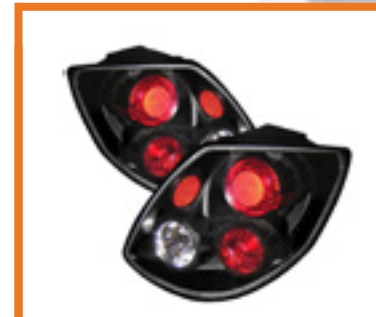

**Toyota Corolla 98-02**  
Euro Tail Lights - Chrome  
PART#: ALT-YD-TC98-C  
SKU#: 5007483  
UPC#: 847245007483

**Toyota Corolla 93-97**  
Euro Tail Lights - Black  
PART#: ALT-YD-TC93-BK  
SKU#: 5007407  
UPC#: 847245007407