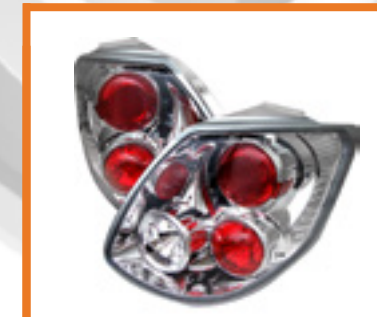

Toyota Matrix 03-05
Euro Tail Lights - Chrome
PART#: ALT-YD-TMA03-C
SKU#: 5007605
UPC#: 847245007605