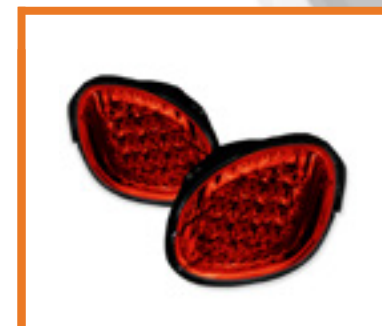

LEXUS

JEEP

**Jeep Grand Cherokee 93-98**  
Euro Tail Lights - Chrome  
PART#: ALT-YD-JGC93-C  
SKU#: 5005595  
UPC#: 847245005595

**Lexus GS 300/400 98-05**  
LED Trunk Tail Lights - Red Clear  
PART#: ALT-YD-LGS98-TR-LED-RC  
SKU#: 5005779  
UPC#: 847245005779