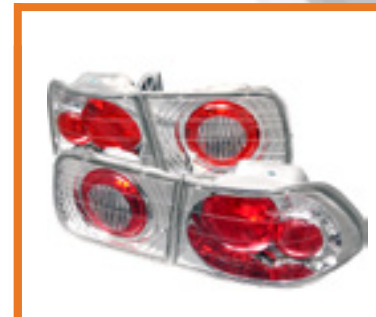

Honda Civic 96-00 2DR
Euro Tail Lights - Chrome
PART#: ALT-YD-HC96-2D-C
SKU#: 5004802
UPC#: 847245004802