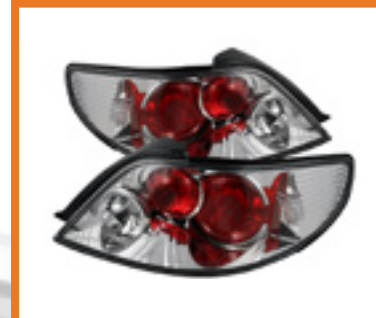

# TAIL LIGHTS

TOYOTA

**Toyota Pick Up 89-95**  
Euro Tail Lights - Chrome  
PART#: ALT-YD-TP89-C  
SKU#: 5007643  
UPC#: 847245007643

**Toyota Solara 99-03**  
Euro Tail Lights - Black  
PART#: ALT-YD-TSO98-BK  
SKU#: 5007674  
UPC#: 847245007674