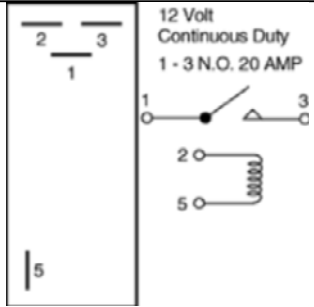

RY4

A/C Auto Temperature Control Relay

1115994; 1115884; 1496668

Cadillac..... 1979 - 1969