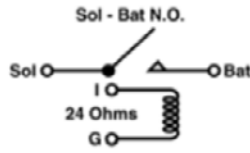

Chrysler ..... 1988 - 1979
Dodge ..... 1990 - 1978
Plymouth ..... 1988 - 1979

SR113
Starter Relay
J3236793; 3236793; 5758600;
12323110