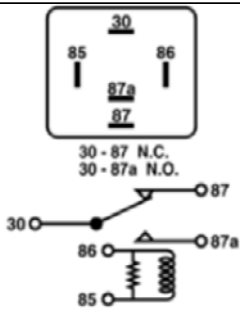

RY115

A/C and Heater Relay

25570060; 25525848; 12081388;
12081022; 12070670; 12043552;
12042058; 12040824; 12034722;
12034544; VF4-45F11-S01;
VF4-15F11-S01; 332209159;
0332209161; 0332209159;
0332204179; 0332204176;
0332204173; 0332204171;
0332204152; 12051153; 12046288;
12046205; 12046005; 56006709;
56003137; 8388993; 33001778; 332
204 171; 33001776

****Additional OE Numbers
Available Online****

Buick.....	1994 - 1982
Cadillac.....	1996 - 1977
Chevrolet.....	1996 - 1980
Chrysler.....	2008 - 2005
Dodge.....	2008 - 1990
Eagle.....	1992 - 1988
GMC.....	1995 - 1980
Jeep.....	2008 - 1984
Oldsmobile.....	1999 - 1982
Plymouth.....	2001
Pontiac.....	1993 - 1982
Porsche.....	1991
Saab.....	2008 - 2003