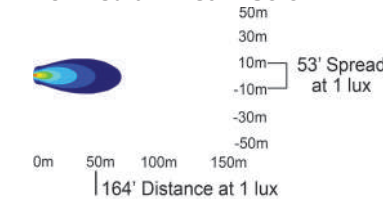

40° Medium Beam Solo