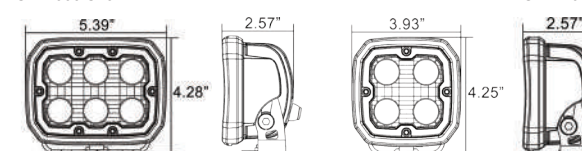

LIGHT MODELS

ITEM #	PART #	BEAM	# OF LIGHTS	LEDS	WEIGHT	RAW LUMENS	EFFECTIVE LUMENS	INPUT VOLTS	WATTS	AMP DRAW
DURA-410	9891132	10°	1	4	1.50 lb	1,972 lm	1,380 lm	11-65V	20	1.67A
DURA-410KIT	9891187		2	8	3.00 lb	3,944 lm	2,760 lm		40	3.34A
DURA-440	9141619	40°	1	4	1.50 lb	1,972 lm	1,380 lm	11-65V	20	1.67A
DURA-460	9141527	60°	1	4	1.50 lb	1,972 lm	1,380 lm	11-65V	20	1.67A
DURA-610	9891125	10°	1	6	2.10 lb	2,958 lm	2,071 lm	11-65V	30	2.5A
DURA-640	9888378	40°	1	6	2.10 lb	2,958 lm	2,071 lm	11-65V	30	2.5A
DURA-660	9888385	60°	1	6	2.10 lb	2,958 lm	2,071 lm	11-65V	30	2.5A