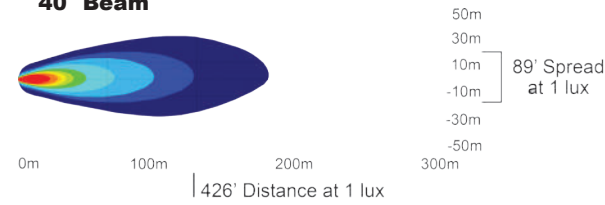

**ISOLUX CHARTS**

**10° Beam**

**40° Beam**

**Euro Beam**

**Flood Beam**

**LIGHT MODELS**

ITEM #	PART #	BEAM	LEDS	LENGTH	RAW LUMENS	EFFECTIVE LUMENS	INPUT VOLTS	WATTS	AMP DRAW
XIL-LPX310	4000759	10°	3	4.65"	1,479 lm	1,035 lm	9-32V	15	1.25A
XIL-LPX340	4000766	40°	3	4.65"	1,479 lm	1,035 lm	9-32V	15	1.25A
XIL-LPX610	9118758	10°	6	8.43"	2,958 lm	2,070 lm	9-32V	30	2.5A
XIL-LPX640	9120737	40°	6	8.43"	2,958 lm	2,070 lm	9-32V	30	2.5A
XIL-LPX910	4000773	10°	9	12.21"	4,437 lm	3,105 lm	9-32V	45	3.75A
XIL-LPX940	4000780	40°	9	12.21"	4,437 lm	3,105 lm	9-32V	45	3.75A
XIL-LPX1510	9114613	10°	15	19.77"	7,395 lm	5,176 lm	9-32V	75	6.25A
XIL-LPX1540	9114705	40°	15	19.77"	7,395 lm	5,176 lm	9-32V	75	6.25A
XIL-LPX2410	9121901	10°	24	31.11"	11,332 lm	8,282 lm	9-32V	120	10A
XIL-LPX2440	9132884	40°	24	31.11"	11,332 lm	8,282 lm	9-32V	120	10A
XIL-LPX2710	9114972	10°	27	34.89"	13,311 lm	9,317 lm	9-32V	135	11.25A
XIL-LPX2740	9115061	40°	27	34.89"	13,311 lm	9,317 lm	9-32V	135	11.25A
XIL-LPX3310	9115153	10°	33	42.44"	16,269 lm	11,388 lm	9-32V	165	13.75A
XIL-LPX3340	9115245	40°	33	42.44"	16,269 lm	11,388 lm	9-32V	165	13.75A
XIL-LPX3910	9128115	10°	39	50.00"	19,227 lm	13,459 lm	9-32V	195	16.25A
XIL-LPX3940	9132976	40°	39	50.00"	19,227 lm	13,459 lm	9-32V	195	16.25A