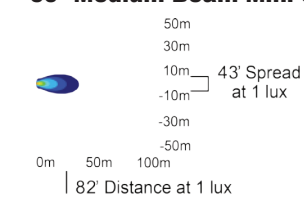

60° Medium Beam Mini Solo