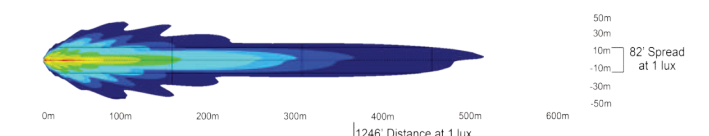

10° Beam

40° Beam

12" XPI-6 Straight Beam

29" XPI-15M Tilted Beam

**LIGHT MODELS**

ITEM #	PART #	BEAM	LEDS	LENGTH	RAW LUMENS	EFFECTIVE LUMENS	INPUT VOLTS	WATTS	AMP DRAW
XIL-PX610	9117409	10°	6	4.70"	2,958 lm	2,070 lm	9-32V DC	30	2.5A
XIL-PX640	9117492	40°	6	4.70"	2,958 lm	2,070 lm	9-32V DC	30	2.5A
XIL-PX1210	9115603	10°	12	7.90"	5,916 lm	4,141 lm	9-32V DC	60	5A
XIL-PX1240	9115696	40°	12	7.90"	5,916 lm	4,141 lm	9-32V DC	60	5A
XIL-PX1810	9115788	10°	18	11.10"	8,874 lm	6,211 lm	9-32V DC	90	7.5A
XIL-PX1840	9115870	40°	18	11.10"	8,874 lm	6,211 lm	9-32V DC	90	7.5A
XIL-PX3010	9116860	10°	30	17.50"	14,790 lm	10,353 lm	9-32V DC	150	12.5A
XIL-PX3040	9116952	40°	30	17.50"	14,790 lm	10,353 lm	9-32V DC	150	12.5A
XIL-PX3610	9117041	10°	36	20.60"	17,748 lm	12,423 lm	9-32V DC	180	15A
XIL-PX3640	9117133	40°	36	20.60"	17,748 lm	12,423 lm	9-32V DC	180	15A
XIL-PX5410	9117225	10°	54	30.20"	26,622 lm	18,635 lm	9-32V DC	270	22.5A
XIL-PX5440	9117317	40°	54	30.20"	26,622 lm	18,635 lm	9-32V DC	270	22.5A
XIL-PX7210	9117584	10°	72	39.80"	35,496 lm	24,847 lm	9-32V DC	360	30A
XIL-PX7240	9117676	40°	72	39.80"	35,496 lm	24,847 lm	9-32V DC	360	30A
XIL-PX9010	9887036	10°	90	49.37"	44,370 lm	31,059 lm	9-32V DC	450	37.5A
XIL-PX9040	9887043	40°	90	49.37"	44,370 lm	31,059 lm	9-32V DC	450	37.5A