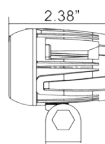

XIL-MX110 Shown