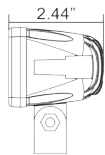

Flush Mount Available
XIL-SFLUSH