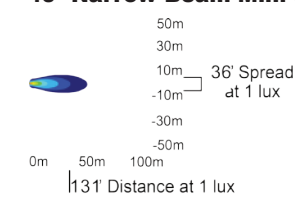

40° Narrow Beam Mini Solo