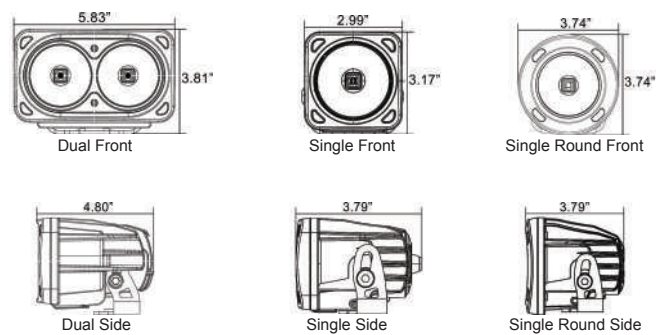

See Pages 22-25 for Vehicle Specific Brackets

**OPTIMUS KITS:**  
 (2) 10° NARROW BEAM  
 OPTIMUS, WIRING  
 HARNESS

**ISOLUX CHARTS**

**LIGHT MODELS**

ITEM #	PART #	BEAM	QTY	SHAPE	HOUSING	RAW LUMENS	EFFECTIVE LUMENS	INPUT VOLTS	WATTS	AMP DRAW
XIL-OP210	9124605	10°	1	Square	Black	1,720 lm	1,204 lm	12-32V	20	1.67A
XIL-OP210C	9124698	10°	1	Square	Chrome	1,720 lm	1,204 lm	12-32V	20	1.67A
XIL-OP210W	9124964	10°	1	Square	White	1,720 lm	1,204 lm	12-32V	20	1.67A
XIL-OP210KIT	9125053	10°	2	Square	Black	3,440 lm	2,408 lm	12-32V	40	3.34A
XIL-OP220	9139548	20°	1	Square	Black	1,720 lm	1,204 lm	12-32V	20	1.67A
XIL-OP220C	9166636	20°	1	Square	Chrome	1,720 lm	1,204 lm	12-32V	20	1.67A
XIL-OP220W	9139630	20°	1	Square	White	1,720 lm	1,204 lm	12-32V	20	1.67A
XIL-OP220KIT	9137834	20°	2	Square	Black	3,440 lm	2,408 lm	12-32V	40	3.34A
XIL-OP260	9136660	60°	1	Square	Black	1,720 lm	1,204 lm	12-32V	20	1.67A
XIL-OP260C	9159348	60°	1	Square	Chrome	1,720 lm	1,204 lm	12-32V	20	1.67A
XIL-OP260W	9139722	60°	1	Square	White	1,720 lm	1,204 lm	12-32V	20	1.67A
XIL-OP260KIT	9137742	60°	2	Square	Black	3,440 lm	2,408 lm	12-32V	40	3.34A
XIL-OP110	9123882	10°	1	Square	Black	860 lm	602 lm	12-32V	10	0.83A
XIL-OP110C	9124247	10°	1	Square	Chrome	860 lm	602 lm	12-32V	10	0.83A
XIL-OP110W	9124513	10°	1	Square	White	860 lm	602 lm	12-32V	10	0.83A
XIL-OP110KIT	9124421	10°	2	Square	Black	1,720 lm	1,204 lm	12-32V	20	1.67A
XIL-OP120	9130002	20°	1	Square	Black	860 lm	602 lm	12-32V	10	0.83A
XIL-OP120C	9139098	20°	1	Square	Chrome	860 lm	602 lm	12-32V	10	0.83A
XIL-OP120W	9139005	20°	1	Square	White	860 lm	602 lm	12-32V	10	0.83A
XIL-OP120KIT	9138015	20°	2	Square	Black	1,720 lm	1,204 lm	12-32V	20	1.67A
XIL-OP160	9124063	60°	1	Square	Black	860 lm	602 lm	12-32V	10	0.83A
XIL-OP160C	9139272	60°	1	Square	Chrome	860 lm	602 lm	12-32V	10	0.83A
XIL-OP160W	9139364	60°	1	Square	White	860 lm	602 lm	12-32V	10	0.83A
XIL-OP160KIT	9137926	60°	2	Square	Black	1,720 lm	1,204 lm	12-32V	20	1.67A
XIL-OPR110	9140896	10°	1	Round	Black	860 lm	602 lm	12-32V	10	0.83A
XIL-OPR110C	9149080	10°	1	Round	Chrome	860 lm	602 lm	12-32V	10	0.83A
XIL-OPR110W	9149172	10°	1	Round	White	860 lm	602 lm	12-32V	10	0.83A
XIL-OPR110KIT	9141251	10°	2	Round	Black	1,720 lm	1,204 lm	12-32V	20	1.67A
XIL-OPR120	9141077	20°	1	Round	Black	860 lm	602 lm	12-32V	10	0.83A
XIL-OPR120C	9149264	20°	1	Round	Chrome	860 lm	602 lm	12-32V	10	0.83A
XIL-OPR120W	9149356	20°	1	Round	White	860 lm	602 lm	12-32V	10	0.83A
XIL-OPR120KIT	9141343	20°	2	Round	Black	1,720 lm	1,204 lm	12-32V	20	1.67A
XIL-OPR160	9141169	60°	1	Round	Black	860 lm	602 lm	12-32V	10	0.83A
XIL-OPR160C	9149448	60°	1	Round	Chrome	860 lm	602 lm	12-32V	10	0.83A
XIL-OPR160W	9149530	60°	1	Round	White	860 lm	602 lm	12-32V	10	0.83A
XIL-OPR160KIT	9141435	60°	2	Round	Black	1,720 lm	1,204 lm	12-32V	20	1.67A