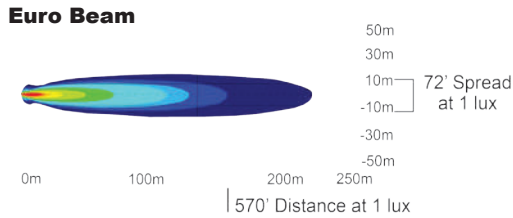

**ISOLUX CHARTS**

**10° Beam**

**40° Beam**

**Euro Beam**

**Flood Beam**

**LIGHT MODELS**

ITEM #	PART #	BEAM	LEDS	LENGTH	RAW LUMENS	EFFECTIVE LUMENS	INPUT VOLTS	WATTS	AMP DRAW
XIL-LPX310	4000759	10°	3	4.65"	1,479 lm	1,035 lm	9-32V	15	1.25A
XIL-LPX340	4000766	40°	3	4.65"	1,479 lm	1,035 lm	9-32V	15	1.25A
XIL-LPX610	9118758	10°	6	8.43"	2,958 lm	2,070 lm	9-32V	30	2.5A
XIL-LPX640	9120737	40°	6	8.43"	2,958 lm	2,070 lm	9-32V	30	2.5A
XIL-LPX910	4000773	10°	9	12.21"	4,437 lm	3,105 lm	9-32V	45	3.75A
XIL-LPX940	4000780	40°	9	12.21"	4,437 lm	3,105 lm	9-32V	45	3.75A
XIL-LPX1510	9114613	10°	15	19.77"	7,395 lm	5,176 lm	9-32V	75	6.25A
XIL-LPX1540	9114705	40°	15	19.77"	7,395 lm	5,176 lm	9-32V	75	6.25A
XIL-LPX2410	9121901	10°	24	31.11"	11,332 lm	8,282 lm	9-32V	120	10A
XIL-LPX2440	9132884	40°	24	31.11"	11,332 lm	8,282 lm	9-32V	120	10A
XIL-LPX2710	9114972	10°	27	34.89"	13,311 lm	9,317 lm	9-32V	135	11.25A
XIL-LPX2740	9115061	40°	27	34.89"	13,311 lm	9,317 lm	9-32V	135	11.25A
XIL-LPX3310	9115153	10°	33	42.44"	16,269 lm	11,388 lm	9-32V	165	13.75A
XIL-LPX3340	9115245	40°	33	42.44"	16,269 lm	11,388 lm	9-32V	165	13.75A
XIL-LPX3910	9128115	10°	39	50.00"	19,227 lm	13,459 lm	9-32V	195	16.25A
XIL-LPX3940	9132976	40°	39	50.00"	19,227 lm	13,459 lm	9-32V	195	16.25A