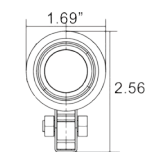

XIL-MX110 Shown