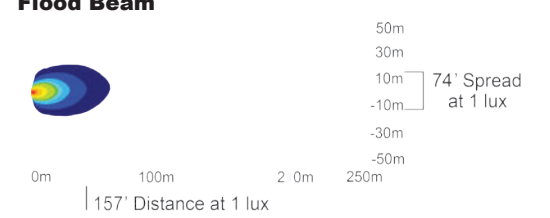

**ISOLUX CHARTS**

**10° Beam**

**40° Beam**

**Euro Beam**

**Flood Beam**

**LIGHT MODELS**

ITEM #	PART #	BEAM	LEDS	LENGTH	RAW LUMENS	EFFECTIVE LUMENS	INPUT VOLTS	WATTS	AMP DRAW
XIL-LPX310	4000759	10°	3	4.65"	1,479 lm	1,035 lm	9-32V	15	1.25A
XIL-LPX340	4000766	40°	3	4.65"	1,479 lm	1,035 lm	9-32V	15	1.25A
XIL-LPX610	9118758	10°	6	8.43"	2,958 lm	2,070 lm	9-32V	30	2.5A
XIL-LPX640	9120737	40°	6	8.43"	2,958 lm	2,070 lm	9-32V	30	2.5A
XIL-LPX910	4000773	10°	9	12.21"	4,437 lm	3,105 lm	9-32V	45	3.75A
XIL-LPX940	4000780	40°	9	12.21"	4,437 lm	3,105 lm	9-32V	45	3.75A
XIL-LPX1510	9114613	10°	15	19.77"	7,395 lm	5,176 lm	9-32V	75	6.25A
XIL-LPX1540	9114705	40°	15	19.77"	7,395 lm	5,176 lm	9-32V	75	6.25A
XIL-LPX2410	9121901	10°	24	31.11"	11,332 lm	8,282 lm	9-32V	120	10A
XIL-LPX2440	9132884	40°	24	31.11"	11,332 lm	8,282 lm	9-32V	120	10A
XIL-LPX2710	9114972	10°	27	34.89"	13,311 lm	9,317 lm	9-32V	135	11.25A
XIL-LPX2740	9115061	40°	27	34.89"	13,311 lm	9,317 lm	9-32V	135	11.25A
XIL-LPX3310	9115153	10°	33	42.44"	16,269 lm	11,388 lm	9-32V	165	13.75A
XIL-LPX3340	9115245	40°	33	42.44"	16,269 lm	11,388 lm	9-32V	165	13.75A
XIL-LPX3910	9128115	10°	39	50.00"	19,227 lm	13,459 lm	9-32V	195	16.25A
XIL-LPX3940	9132976	40°	39	50.00"	19,227 lm	13,459 lm	9-32V	195	16.25A