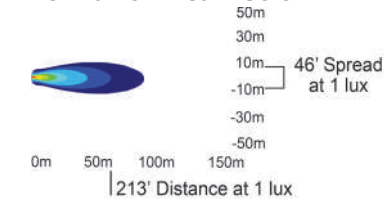

20° Narrow Beam Solo