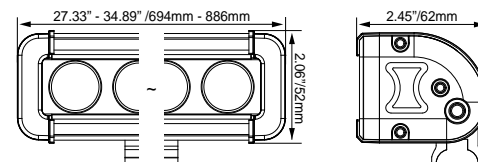

FLASHER MODULE

ITEM#	PART#	WORKS WITH
Z J-2FW202	9903552	Chaser Bar

*Flasher Not Included

CHASER MODEL

ITEM#	PART#	LENGTH	AMP DRAW @12V
XIL-CBSR21	9897196	27.33"	5.75
XIL-CBSR27	9897202	34.89"	7.25
XIL-CBSR21NF	9908762	27.33"	5.75
XIL-CBSR27NF	9908779	34.89"	7.25