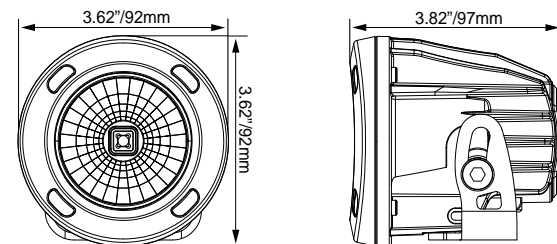

ROUND MODEL