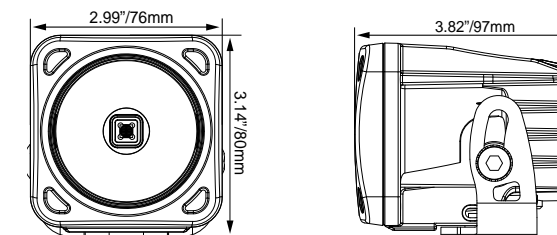

SQUARE MODEL