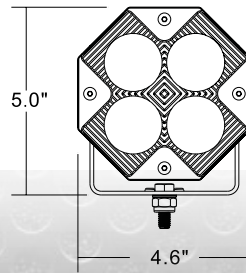

WJ60-C0003-G1