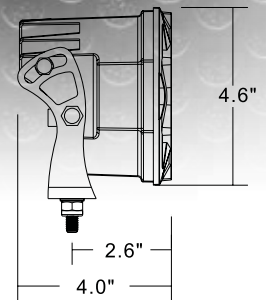

WJ60-C0003-G2