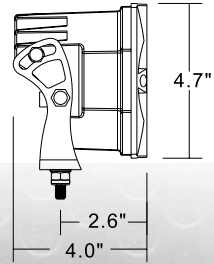

WJ60-C0003-G3