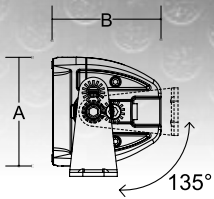

WJ60-C0010-Z

Item Size	Total Power Consumption	LEDs	Input Voltage	Current Draw	Color Temperature	Working Life	Lumen	Beam	Beam Angle
20inch	120W	40PCs*3W	12-30V	8.5A 12V , 3.4A 30V	6000K	30000 +hours	8050LM	Spot	8°
20inch	120W	40PCs*3W	12-30V	8.5A 12V , 3.4A 30V	6000K	30000 +hours	8050LM	Flood	60°
20inch	120W	40PCs*3W	12-30V	8.5A 12V , 3.4A 30V	6000K	30000 +hours	8050LM	Combo	8° & 60°
30inch	180W	60PCs*3W	12-30V	12.5A 12V , 5A 30V	6000K	30000 +hours	12110LM	Spot	8°
30inch	180W	60PCs*3W	12-30V	12.5A 12V , 5A 30V	6000K	30000 +hours	12110LM	Flood	60°
30inch	180W	60PCs*3W	12-30V	12.5A 12V , 5A 30V	6000K	30000 +hours	12110LM	Combo	8° & 60°
40inch	240W	80PCs*3W	12-30V	17A 12V , 7A 30V	6000K	30000 +hours	16980LM	Spot	8°
40inch	240W	80PCs*3W	12-30V	17A 12V , 7A 30V	6000K	30000 +hours	16980LM	Flood	60°
40inch	240W	80PCs*3W	12-30V	17A 12V , 7A 30V	6000K	30000 +hours	16980LM	Combo	8° & 60°
50inch	300W	100PCs*3W	12-30V	21A 12V , 8.5A 30V	6000K	30000 +hours	21100LM	Spot	8°
50inch	300W	100PCs*3W	12-30V	21A 12V , 8.5A 30V	6000K	30000 +hours	21100LM	Flood	60°
50inch	300W	100PCs*3W	12-30V	21A 12V , 8.5A 30V	6000K	30000 +hours	21100LM	Combo	8° & 60°
54inch	324W	108PCs*3W	12-30V	22.5A 12V , 9A 30V	6000K	30000 +hours	21100LM	Spot	8°
54inch	324W	108PCs*3W	12-30V	22.5A 12V , 9A 30V	6000K	30000 +hours	21100LM	Flood	60°
54inch	324W	108PCs*3W	12-30V	22.5A 12V , 9A 30V	6000K	30000 +hours	22610LM	Combo	8° & 60°