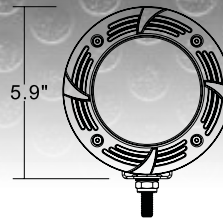

WJ60-C0005-G2