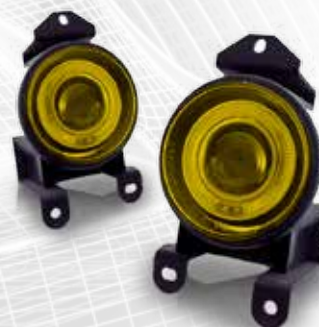

WJ30-0064-12

2002-2006 GMC Yukon Denali
Halo Projector Fog Lights - Yellow