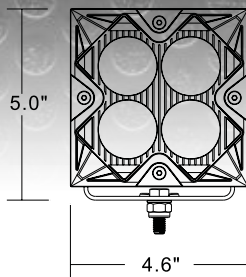

WJ60-C0003-G2