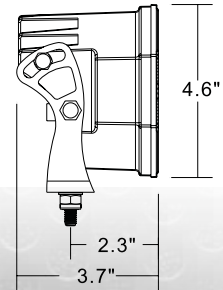

WJ60-C0003-G1