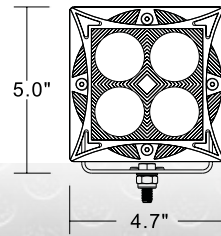

WJ60-C0003-G3