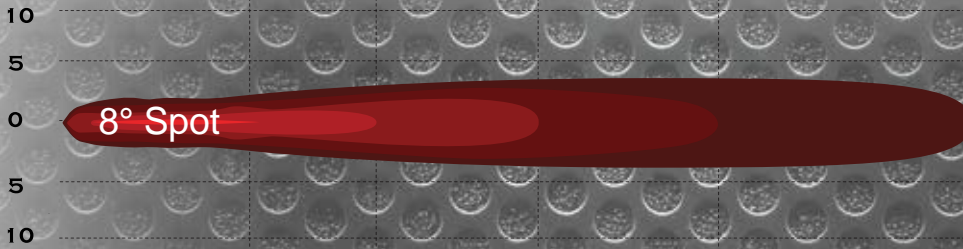

WJ60-C0003-G2