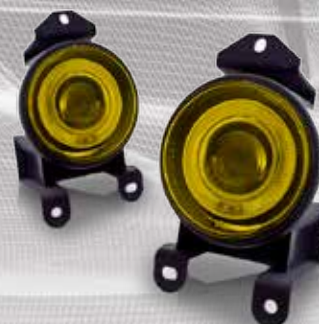

2007-2013 GMC Yukon (Not the Denali Model) Fog Lights - Clear

➔ Yukon Denali 00-06

WJ30-0064-09

2000-2006 GMC Yukon Denali Halo Projector Fog Lights - Clear

WJ30-0064-11

2002-2006 GMC Yukon Denali Halo Projector Fog Lights - Smoke